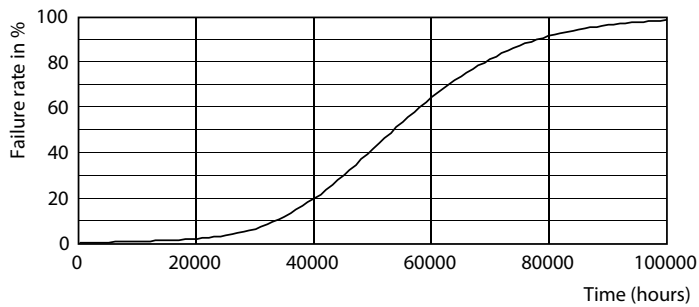

LEDtube Mains T5

Fotometrische gegevens

© Philips Lighting B.V. 2020

LEDtube MAS 8W G5 1000lm 830

Levensduur

LEDtube 50K-LED