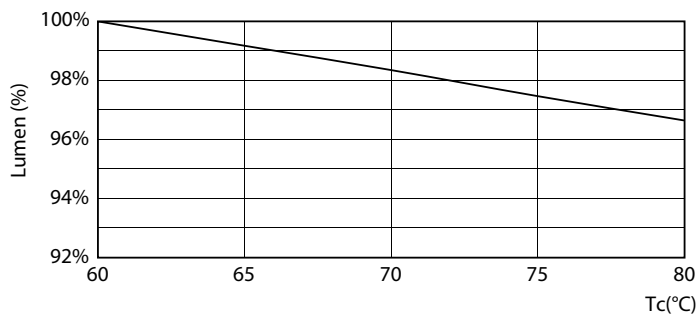

LEDtube 8W 50K LumenVsTc

LEDtube 50K-LMP