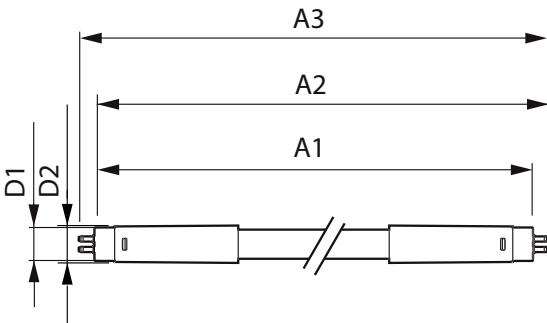

LEDtube Mains T5

Regelsystemen en Dimmers

Dimbaar	Nee

Mechanische eigenschappen en Behuizing

Lampafwerking	Mat
Lampmateriaal	Glas
Productlengte	600 mm

Goedkeuring en Toepassing

Energie-efficiëntielabel (EEL)	A++
Energiebesparend product	Yes
Goedkeuringsmerktekens	RoHS compliance CE-markering KEMA Keur-certificaat
Energieverbruik kWh/1.000 uur	8 kWh

Productgegevens

Volledige productcode	871869978343300
Productnaam voor bestelling	MAS LEDtube 600mm HE 8W 830 T5
EAN/UPC - Product	8718699783433
Bestelcode	78343300
Lokale bestelcode	78343300
SAP-numerator - Aantal per pak	1
SAP-numerator - Dozen per buitendoos	10
Materiaalnr. (12NC)	929002420608
Nettogewicht SAP (per stuk)	0,250 kg

Maatschets

Master LEDtube 600mm 8W830 G5 WV GMGC

Product	D1	D2	A1	A2	A3
MAS LEDtube 600mm HE 8W 830 T5	15,8 mm	19 mm	549 mm	556,1 mm	563,2 mm