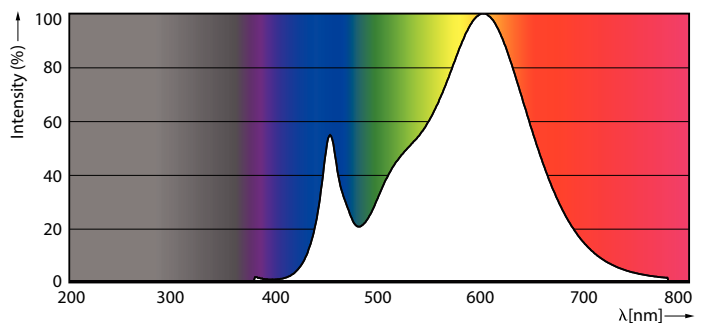

LEDtube MAS 8W G5 1000lm 830