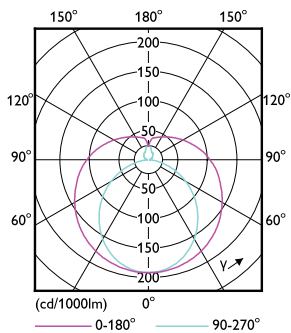

Fotometrische gegevens

LEDtube MAS 8W G5 1000lm