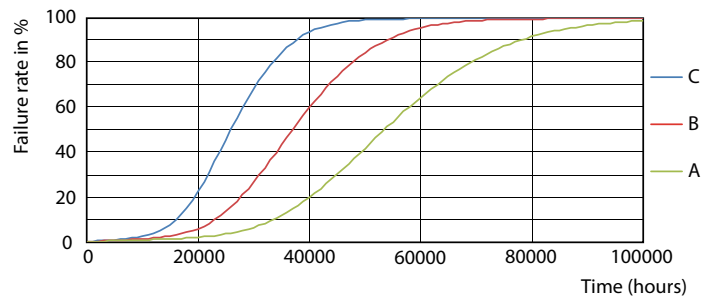

LEDtube Mains T5

Fotometrische gegevens

© Philips Lighting B.V. 2020

LEDtube MAS 8W G5 1000lm 830

Levensduur

LEDtube 50K-LED