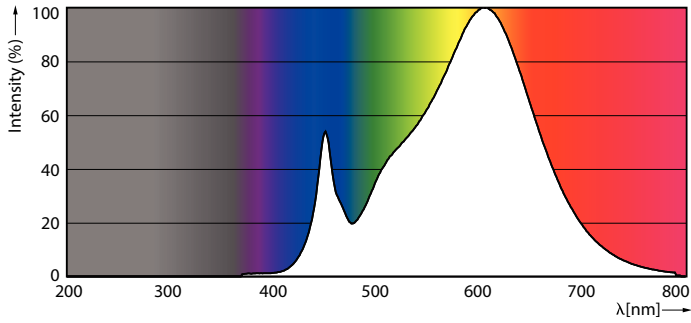

CorePro LEDtube Universal T8

Fotometrische gegevens

LEDtube 8W G13 850lm 830