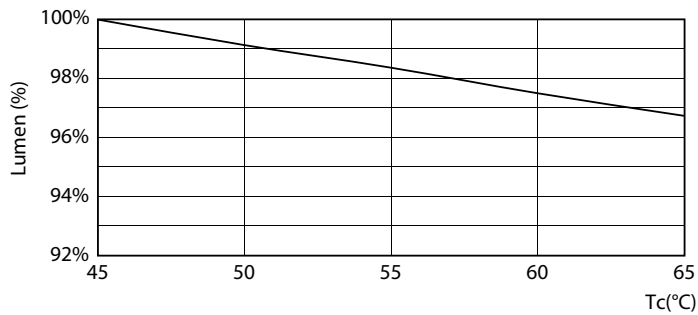

Product gegevens

Algemene informatie		LLMF bij einde nominale levensduur (nom.) 70 %	
Lampvoet	G13 [Medium Bi-Pin Fluorescent]		
Conform EU RoHS-richtlijn	Ja		
Nominale levensduur (nom.)	30000 h		
Schakelcyclus	50.000X		
Technisch type	8-18W		
Eisen aan armatuurontwerp		Bedrijfs- en Elektrische gegevens	
Kleurcode	830 [CCT of 3000K]	Ingangsfrequentie	50 tot 60 Hz
Bundelhoek (nom.)	240 °	Power (Rated) (Nom)	8 W
Lichtstroom (nom.)	850 lm	Lampstroom (nom.)	40 mA
Kleuraanduiding	Wit (WH)	Opstarttijd (nom.)	0,5 s
Gecorreleerde kleurtemperatuur (nom.)	3000 K	Opwarmtijd tot 60% lichtopbrengst (nom.)	0,5 s
Lichtrendement (gespec.) (nom.)	106,00 lm/W	Arbeidsfactor (nom.)	0,9
Kleurconsistentie	<6	Spanning (nom.)	220-240 V
Kleurweergave-index (nom.)	83		
		Temperatuur	
		T-omgeving (max.)	45 °C
		T-omgeving (min.)	-20 °C
		T-opslag (max.)	65 °C
		T-opslag (min.)	-40 °C

CorePro LEDtube Universal T8

Fotometrische gegevens

LEDtube 8W G13 850lm 830

Levensduur

LEDtube 30K

LEDtube 30K FailureRate

LEDtube 30K LumenVsTc

LEDtube 30K LifetimeVsTc