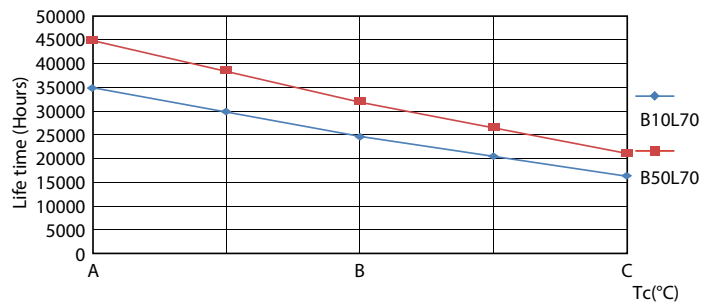

Product gegevens

Algemene informatie		LLMF bij einde nominale levensduur (nom.) 70 %	
Lampvoet	G13 [Medium Bi-Pin Fluorescent]		
Conform EU RoHS-richtlijn	Ja		
Nominale levensduur (nom.)	30000 h		
Schakelcyclus	50.000X		
Technisch type	8-18W		
Eisen aan armatuurontwerp		Bedrijfs- en Elektrische gegevens	
Kleurcode	830 [CCT of 3000K]	Ingangsfrequentie	50 tot 60 Hz
Bundelhoek (nom.)	240 °	Power (Rated) (Nom)	8 W
Lichtstroom (nom.)	850 lm	Lampstroom (nom.)	40 mA
Kleuraanduiding	Wit (WH)	Opstarttijd (nom.)	0,5 s
Gecorreleerde kleurtemperatuur (nom.)	3000 K	Opwarmtijd tot 60% lichtopbrengst (nom.)	0,5 s
Lichtrendement (gespec.) (nom.)	106,00 lm/W	Arbeidsfactor (nom.)	0,9
Kleurconsistentie	<6	Spanning (nom.)	220-240 V
Kleurweergave-index (nom.)	83		
		Temperatuur	
		T-omgeving (max.)	45 °C
		T-omgeving (min.)	-20 °C
		T-opslag (max.)	65 °C
		T-opslag (min.)	-40 °C

CorePro LEDtube Universal T8

Fotometrische gegevens

LEDtube 8W G13 850lm 830

Levensduur

LEDtube 30K

LEDtube 30K FailureRate

LEDtube 30K LumenVsTc

LEDtube 30K LifetimeVsTc