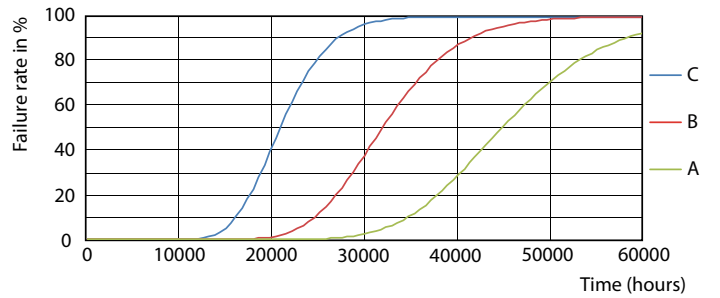

Levensduur

LEDtube 30K