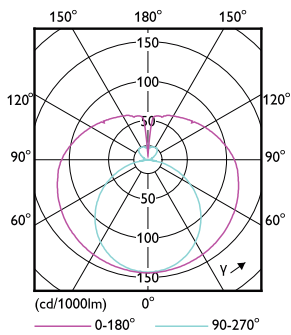

Energieverbruik kWh/1.000 uur	8 kWh
Productgegevens	
Volledige productcode	871869978277100
Productnaam voor bestelling	CorePro LEDtube UN 600mm HO 8W830 T8
EAN/UPC - Product	8718699782771
Bestelcode	78277100
Lokale bestelcode	78277100
SAP-numerator - Aantal per pak	1
Numerator - Dozen per buitendoos	10
SAP-materiaal	929002419802
Nettogewicht SAP (per stuk)	0,121 kg

Maatschets

TLED 2ft 220-240V 8-18W 850lm 3000K G13

Product	D1	D2	A1	A2	A3
CorePro LEDtube UN 600mm HO 8W830 T8	25,7 mm	28 mm	588,6 mm	595,7 mm	602,8 mm

Fotometrische gegevens

LEDtube 8W G13 900lm

LEDtube 8W G13 850lm 830