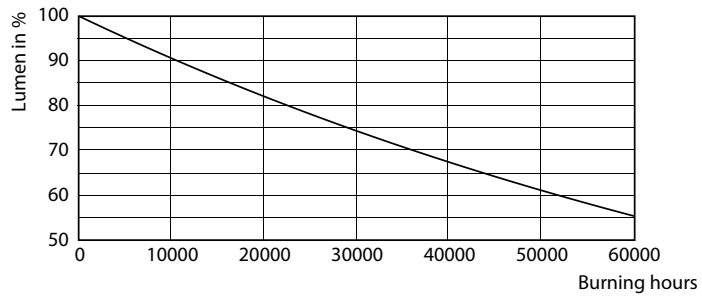

CorePro LEDtube Universal T8

Levensduur

LEDtube 30K