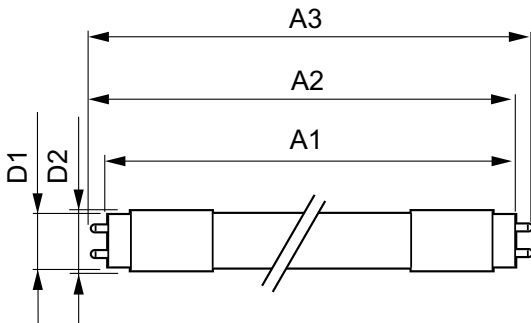

CorePro LEDtube Universal T8

T-behuizing maximaal (nom.)	65 °C
Regelsystemen en Dimmers	
Dimbaar	Nee
Mechanische eigenschappen en Behuizing	
Lampafwerking	Mat
Lampmateriaal	Glas
Productlengte	600 mm
Goedkeuring en Toepassing	
Energie-efficiëntielabel (EEL)	A+
Energiebesparend product	Yes
Goedkeuringsmerktekens	RoHS compliance CE-markering KEMA Keur-certificaat

Energieverbruik kWh/1.000 uur	8 kWh
Productgegevens	
Volledige productcode	871869978277100
Productnaam voor bestelling	CorePro LEDtube UN 600mm HO 8W830 T8
EAN/UPC - Product	8718699782771
Bestelcode	78277100
Lokale bestelcode	78277100
SAP-numerator - Aantal per pak	1
Numerator - Dozen per buitendoos	10
SAP-materiaal	929002419802
Nettogewicht SAP (per stuk)	0,121 kg

Maatschets

TLED 2ft 220-240V 8-18W 850lm 3000K G13

Product	D1	D2	A1	A2	A3
CorePro LEDtube UN 600mm HO 8W830 T8	25,7 mm	28 mm	588,6 mm	595,7 mm	602,8 mm