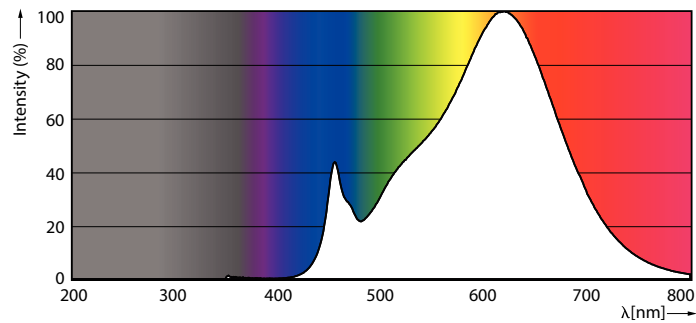

Fotometrische gegevens

LEDbulb CLA 7W A60 E27 927 922 CL