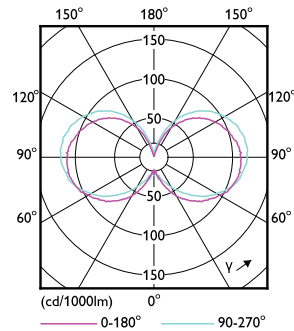

Product gegevens

Algemene informatie	
Lampvoet	E27 [E27]
Conform EU RoHS-richtlijn	Ja
Nominale levensduur (nom.)	15000 h
Schakelcyclus	20.000X
Technisch type	7-60W
Eisen aan armatuurontwerp	
Kleurcode	927-922 [CCT of 2700K-2200K]
Bundelhoek (nom.)	270 °
Lichtstroom (nom.)	806 lm
Kleuraanduiding	Warm Glow(WG)
Geassocieerde kleurtemperatuur (nom.)	2700 2200 K
Lichtrendement (gespec.) (nom.)	115,00 lm/W
Kleurconsistentie	<6
Kleurweergave-index (nom.)	90
LLMF at End of Nominal Lifetime (Nom)	70 %
Bedrijfs- en Elektrische gegevens	
Ingangsfrequentie	50 to 60 Hz

Local order code	77042600
SAP Numerator - Quantity Per Pack	1
SAP Numerator - Packs per Outer	10
SAP Material	929002391702
SAP Net Weight (Piece)	0,030 kg

Maatschets

A60 230V 9-60W 806lm 2700-2200K E27 D CL

Product	D	C
CLA LEDBulb DT 7-60W E27 CRI90 A60 CL	60 mm	106 mm

Fotometrische gegevens

LEDbulb CLA 7W A60 E27 927 922 CL

LEDbulb CLA WGD CRI90

Page 11

LEDbulb CLA 7W A60 E27 927 922 CL

Klassieke LED-gloeidraadlampen