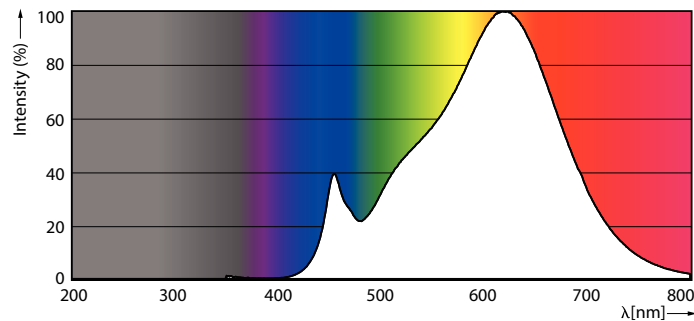

Fotometrische gegevens

LEDbulb CLA 5W A60 E27 927 922 CL