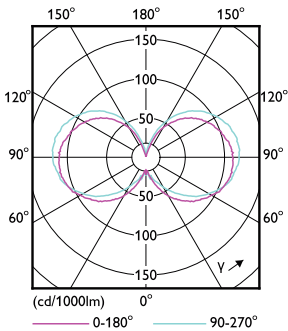

Product gegevens

Algemene informatie	
Lampvoet	E27 [E27]
Conform EU RoHS-richtlijn	Ja
Nominale levensduur (nom.)	15000 h
Schakelcyclus	20.000X
Technisch type	5-40W

Eisen aan armatuurontwerp	
Kleurcode	927-922 [CCT of 2700K-2200K]
Bundelhoek (nom.)	270 °
Lichtstroom (nom.)	470 lm
Kleuraanduiding	Warm Glow(WG)
Geassocieerde kleurtemperatuur (nom.)	2700 2200 K
Lichtrendement (gespec.) (nom.)	94,00 lm/W
Kleurconsistentie	<6
Kleurweergave-index (nom.)	90
LLMF at End of Nominal Lifetime (Nom)	70 %

Local order code	77054900
SAP Numerator - Quantity Per Pack	1
SAP Numerator - Packs per Outer	10
SAP Material	929002391602
SAP Net Weight (Piece)	0,030 kg

Maatschets

A60 230V 6-40W 470lm 2700-2200K E27 D CL

Product	D	C
CLA LEDBulb DT 5-40W E27 CRI90 A60 CL	60 mm	106 mm

Fotometrische gegevens

LEDbulb CLA 5W A60 E27 927 922 CL

LEDbulb CLA WGD CRI90

LEDbulb CLA 5W A60 E27 927 922 CL

Klassieke LED-gloeidraadlampen