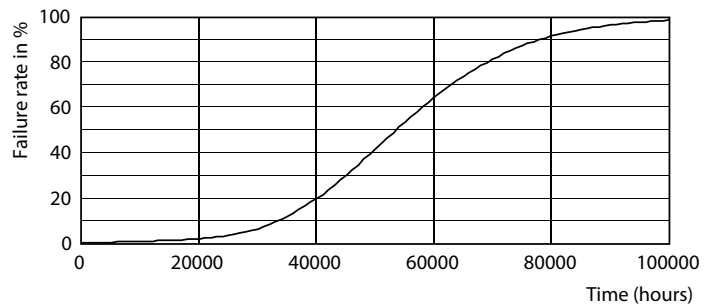

Master Value LEDtube T8

Fotometrische gegevens

LEDtube 220-240V G13 5ft 3700lm 6500k

Levensduur

LEDtube 220-240V G13 LumenVsTc

LEDtube 220-240V G13

LEDtube 220-240V G13

LEDtube 220-240V G13 LifetimeVsTc