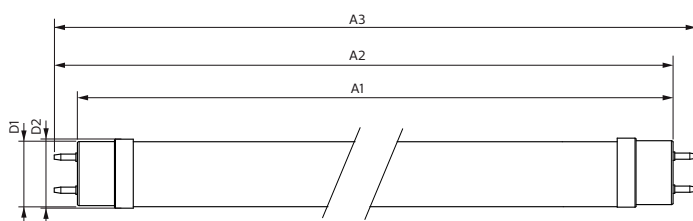

Master Value LEDtube T8

T-opslag (max.)	65 °C
T-opslag (min.)	-40 °C
T-behuizing maximaal (nom.)	60 °C

Regelsystemen en Dimmers

Dimbaar	Nee

Mechanische eigenschappen en Behuizing

Lampmateriaal	Glas
Productlengte	1500 mm

Goedkeuring en Toepassing

Energie-efficiëntielabel (EEL)	A++
Energiebesparend product	Yes
Goedkeuringsmerktekens	RoHS compliance CE-markering KEMA Keur-certificaat

Energieverbruik kWh/1.000 uur	24 kWh

Productgegevens

Volledige productcode	871869964707000
Productnaam voor bestelling	MASTER LEDtube VLE 1500mm UO 24W 865 T8
EAN/UPC - Product	8718699647070
Bestelcode	64707000
Lokale bestelcode	64707000
SAP-numerator - Aantal per pak	1
SAP-numerator - Dozen per buitendoos	10
Materiaalnr. (12NC)	929002022502
Nettogewicht SAP (per stuk)	0,270 kg

Maatschets

Product	D1	D2	A1	A2	A3
MASTER LEDtube VLE 1500mm UO 24W 865 T8	25,8 mm	28 mm	1498,7 mm	1505,8 mm	1512,9 mm

TLED 5ft 220-240V 24-58W 3700lm6500K G13