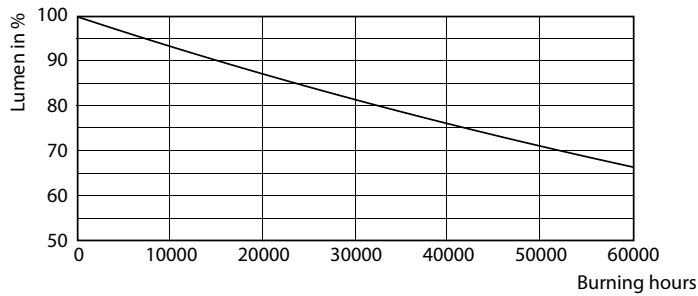

Product gegevens

Algemene informatie	
Lampvoet	G13 [Medium Bi-Pin Fluorescent]
Conform EU RoHS-richtlijn	Ja
Nominale levensduur (nom.)	50000 h
Schakelcyclus	200.000X
Eisen aan armatuurontwerp	
Kleurcode	865 [CCT of 6500K]
Bundelhoek (nom.)	240 °
Lichtstroom (nom.)	3700 lm
Kleuraanduiding	Koel Daglicht
Gecorreleerde kleurtemperatuur (nom.)	6500 K
Lichtrendement (gespec.) (nom.)	154,00 lm/W
Kleurconsistentie	<6
Kleurweergave-index (nom.)	83

LLMF bij einde nominale levensduur (nom.) 70 %	
Bedrijfs- en Elektrische gegevens	
Ingangsfrequentie	50 tot 60 Hz
Power (Rated) (Nom)	24 W
Lampstroom (max.)	112 mA
Lampstroom (min.)	103 mA
Opstarttijd (nom.)	0,5 s
Opwarmtijd tot 60% lichtopbrengst (nom.)	0,5 s
Arbeidsfactor (nom.)	0,9
Spanning (nom.)	220-240 V
Temperatuur	
T-omgeving (max.)	45 °C
T-omgeving (min.)	-20 °C

Master Value LEDtube T8

Fotometrische gegevens

LEDtube 220-240V G13 5ft 3700lm 6500k

Levensduur

LEDtube 220-240V G13 LumenVsTc

LEDtube 220-240V G13

LEDtube 220-240V G13

LEDtube 220-240V G13 LifetimeVsTc