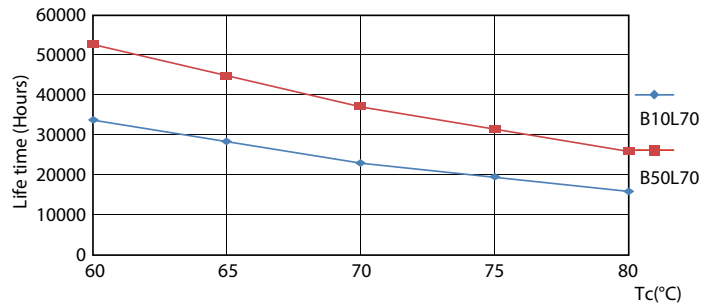

Master Value LEDtube T8

Fotometrische gegevens

LEDtube 220-240V G13 5ft 3700lm 6500k

Levensduur

LEDtube 220-240V G13 LumenVsTc

LEDtube 220-240V G13

LEDtube 220-240V G13

LEDtube 220-240V G13 LifetimeVsTc