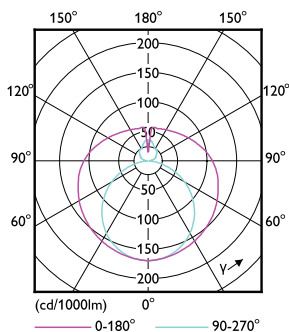

Maatschets

Product	D1	D2	A1	A2	A3
MASTER LEDtube VLE 1500mm UO 24W 865 T8	25,8 mm	28 mm	1498,7 mm	1505,8 mm	1512,9 mm

TLED 5ft 220-240V 24-58W 3700lm6500K G13

Fotometrische gegevens

LEDtube 220-240V G13

LEDtube 220-240V G13 6500k