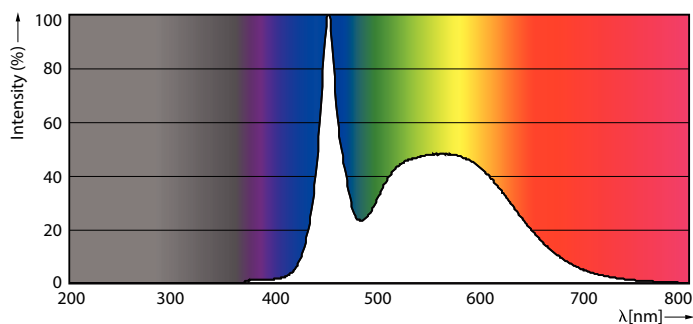

Fotometrische gegevens

LEDtube 220-240V G13

LEDtube 220-240V G13 6500k