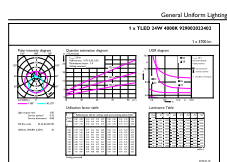

Maatschets

Product	D1	D2	A1	A2	A3
MASTER LEDtube VLE 1500mm UO 24W 840 T8	25,8 mm	28 mm	1498,7 mm	1505,8 mm	1512,9 mm

TLED 5ft 220-240V 24-58W 3700lm4000K G13

Fotometrische gegevens

LEDtube 220-240V G13 5ft 3700lm 4000k