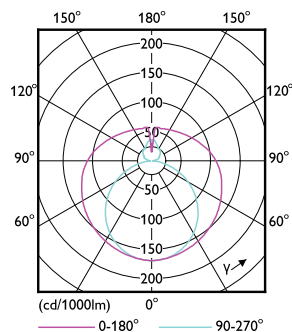

Maatschets

Product	D1	D2	A1	A2	A3
MASTER LEDtube VLE 1500mm UO 24W 840 T8	25,8 mm	28 mm	1498,7 mm	1505,8 mm	1512,9 mm

TLED 5ft 220-240V 24-58W 3700lm4000K G13

Fotometrische gegevens

LEDtube 220-240V G13 5ft 3700lm 4000k