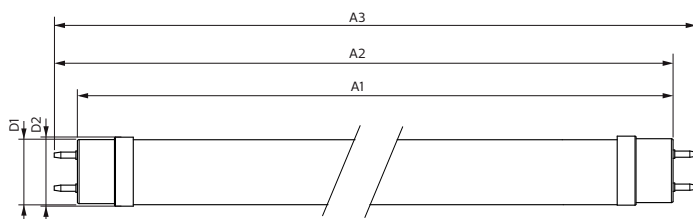

Master Value LEDtube T8

T-opslag (max.)	65 °C
T-opslag (min.)	-40 °C
T-behuizing maximaal (nom.)	60 °C

Regelsystemen en Dimmers

Dimbaar	Nee

Mechanische eigenschappen en Behuizing

Lampmateriaal	Glas
Productlengte	1500 mm

Goedkeuring en Toepassing

Energie-efficiëntielabel (EEL)	A++
Energiebesparend product	Yes
Goedkeuringsmerktekens	RoHS compliance CE-markering KEMA Keur-certificaat

Energieverbruik kWh/1.000 uur	24 kWh

Productgegevens

Volledige productcode	871869964705600
Productnaam voor bestelling	MASTER LEDtube VLE 1500mm UO 24W 840 T8
EAN/UPC - Product	8718699647056
Bestelcode	64705600
Lokale bestelcode	64705600
Numerator - Aantal per pak	1
Numerator - Dozen per buitendoos	10
SAP-materiaal	929002022402
Netto gewicht (per stuk)	0,270 kg

Maatschets

Product	D1	D2	A1	A2	A3
MASTER LEDtube VLE 1500mm UO 24W 840 T8	25,8 mm	28 mm	1498,7 mm	1505,8 mm	1512,9 mm

TLED 5ft 220-240V 24-58W 3700lm4000K G13

Fotometrische gegevens