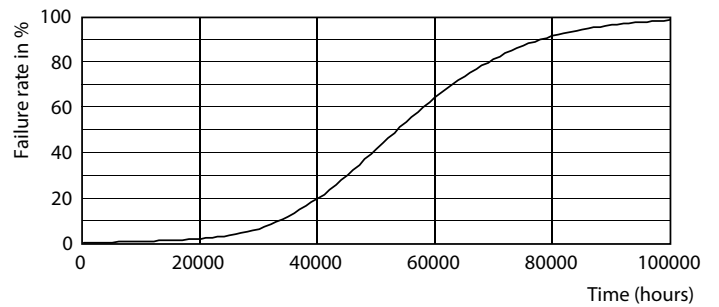

Master Value LEDtube T8

Fotometrische gegevens

LEDtube 220-240V G13 3000k

Levensduur

LEDtube 220-240V G13 LumenVsTc

LEDtube 220-240V G13

LEDtube 220-240V G13

LEDtube 220-240V G13 LifetimeVsTc