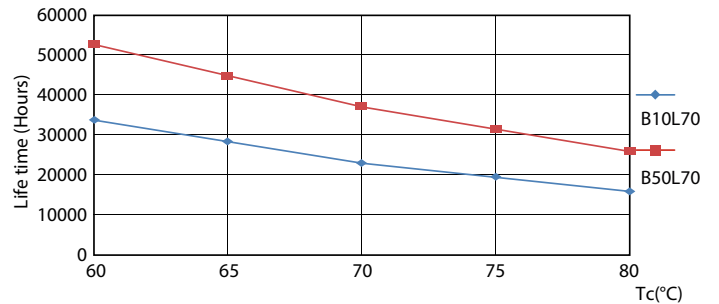

Master Value LEDtube T8

Fotometrische gegevens

LEDtube 220-240V G13 3000k

Levensduur

LEDtube 220-240V G13 LumenVsTc

LEDtube 220-240V G13

LEDtube 220-240V G13

LEDtube 220-240V G13 LifetimeVsTc