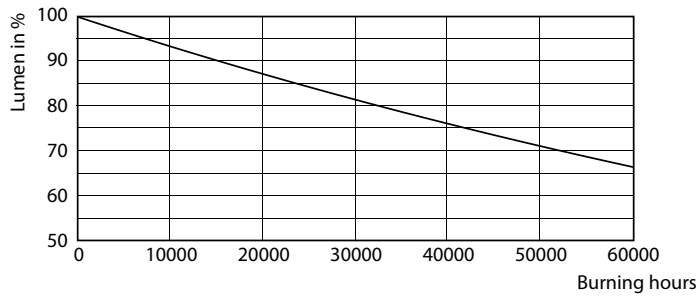

Product gegevens

Algemene informatie	
Lampvoet	G13 [Medium Bi-Pin Fluorescent]
Conform EU RoHS-richtlijn	Ja
Nominale levensduur (nom.)	50000 h
Schakelcyclus	200.000X
Eisen aan armatuurontwerp	
Kleurcode	830 [CCT of 3000K]
Bundelhoek (nom.)	240 °
Lichtstroom (nom.)	3400 lm
Kleuraanduiding	Wit (WH)
Gecorreleerde kleurtemperatuur (nom.)	3000 K
Lichtrendement (gespec.) (nom.)	141,00 lm/W
Kleurconsistentie	<6
Kleurweergave-index (nom.)	83

Master Value LEDtube T8

Fotometrische gegevens

LEDtube 220-240V G13 3000k

Levensduur

LEDtube 220-240V G13 LumenVsTc

LEDtube 220-240V G13

LEDtube 220-240V G13

LEDtube 220-240V G13 LifetimeVsTc