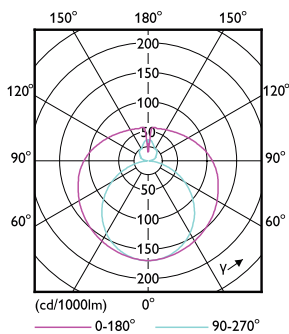

Maatschets

Product	D1	D2	A1	A2	A3
MASTER LEDtube VLE 1500mm UO 24W 830 T8	25,8 mm	28 mm	1498,7 mm	1505,8 mm	1512,9 mm

TLED 5ft 220-240V 24-58W 3400lm3000K G13

Fotometrische gegevens

LEDtube 220-240V G13

LEDtube 220-240V G13 5ft 3400lm 3000k