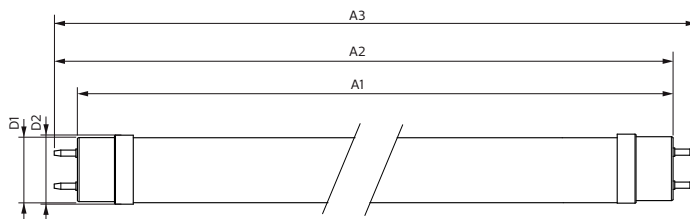

Master Value LEDtube T8

T-opslag (max.)	65 °C
T-opslag (min.)	-40 °C
T-behuizing maximaal (nom.)	60 °C

Regelsystemen en Dimmers

Dimbaar	Nee

Mechanische eigenschappen en Behuizing

Lampmateriaal	Glas
Productlengte	1500 mm

Goedkeuring en Toepassing

Energie-efficiëntielabel (EEL)	A++
Energiebesparend product	Yes
Goedkeuringsmerktekens	RoHS compliance CE-markering KEMA Keur-certificaat

Energieverbruik kWh/1.000 uur	24 kWh

Productgegevens

Volledige productcode	871869964703200
Productnaam voor bestelling	MASTER LEDtube VLE 1500mm UO 24W 830 T8
EAN/UPC - Product	8718699647032
Bestelcode	64703200
Lokale bestelcode	64703200
Numerator - Aantal per pak	1
Numerator - Dozen per buitendoos	10
SAP-materiaal	929002022302
Netto gewicht (per stuk)	0,270 kg

Maatschets

Product	D1	D2	A1	A2	A3
MASTER LEDtube VLE 1500mm UO 24W 830 T8	25,8 mm	28 mm	1498,7 mm	1505,8 mm	1512,9 mm

TLED 5ft 220-240V 24-58W 3400lm3000K G13

Fotometrische gegevens