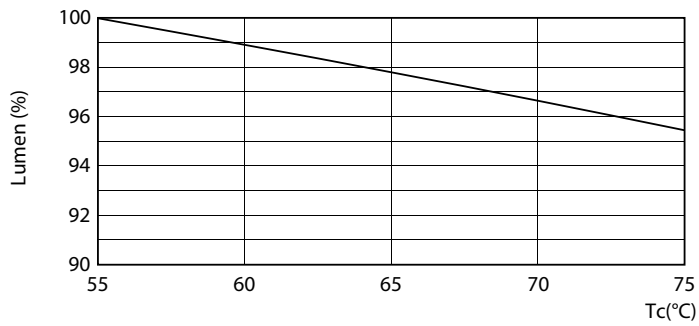

LEDtube 220-240V G13 6500k

Master Value LEDtube T8

Fotometrische gegevens

© Philips Lighting B.V. 2017

LEDtube 220-240V G13 5ft 3100lm 6500k

Levensduur

LEDtube 220-240V G13 LumenVsTc

LEDtube 220-240V G13