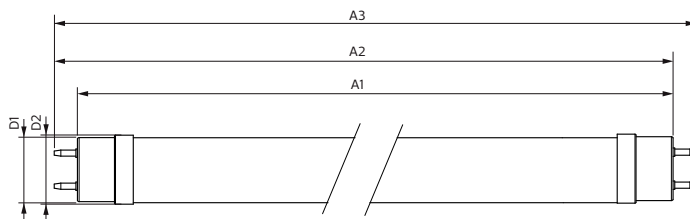

Master Value LEDtube T8

T-opslag (max.)	65 °C
T-opslag (min.)	-40 °C
T-behuizing maximaal (nom.)	60 °C

Regelsystemen en Dimmers

Dimbaar	Nee

Mechanische eigenschappen en Behuizing

Lampmateriaal	Glas
Productlengte	1500 mm

Goedkeuring en Toepassing

Energie-efficiëntielabel (EEL)	A++
Energiebesparend product	Yes
Goedkeuringsmerktekens	RoHS compliance CE-markering KEMA Keur-certificaat

Energieverbruik kWh/1.000 uur	21 kWh

Productgegevens

Volledige productcode	871869964695000
Productnaam voor bestelling	MASTER LEDtube VLE 1500mm HO 20.5W 865 T8
EAN/UPC - Product	8718699646950
Bestelcode	64695000
Lokale bestelcode	64695000
Numerator - Aantal per pak	1
SAP-numerator - Dozen per buitendoos	10
SAP-materiaal	929002021902
Nettogewicht SAP (per stuk)	0,270 kg

Maatschets

Product	D1	D2	A1	A2	A3
MASTER LEDtube VLE 1500mm HO 20.5W 865 T8	25,8 mm	28 mm	1498,7 mm	1505,8 mm	1512,9 mm

TLED 5ft 220-240V20.5-58W3100lm6500K G13

Fotometrische gegevens