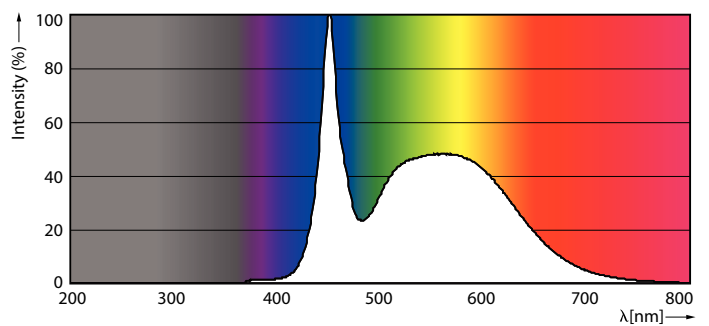

LEDtube 220-240V G13 6500k