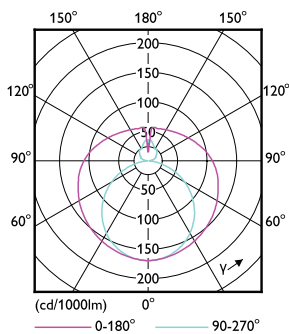

Maatschets

Product	D1	D2	A1	A2	A3
MASTER LEDtube VLE 1500mm HO 20.5W 865 T8	25,8 mm	28 mm	1498,7 mm	1505,8 mm	1512,9 mm

TLED 5ft 220-240V20.5-58W3100lm6500K G13

Fotometrische gegevens

LEDtube 220-240V G13