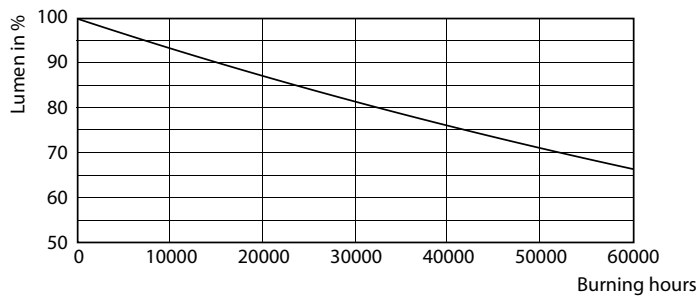

Product gegevens

Algemene informatie	
Lampvoet	G13 [Medium Bi-Pin Fluorescent]
Conform EU RoHS-richtlijn	Ja
Nominale levensduur (nom.)	50000 h
Schakelcyclus	200.000X
Eisen aan armatuurontwerp	
Kleurcode	865 [CCT of 6500K]
Bundelhoek (nom.)	240 °
Lichtstroom (nom.)	3100 lm
Kleuraanduiding	Koel Daglicht
Gecorreleerde kleurtemperatuur (nom.)	6500 K
Lichtrendement (gespec.) (nom.)	151,00 lm/W
Kleurconsistentie	<6
Kleurweergave-index (nom.)	83

LLMF bij einde nominale levensduur (nom.) 70 %	
Bedrijfs- en Elektrische gegevens	
Ingangsfrequentie	50 tot 60 Hz
Power (Rated) (Nom)	20,5 W
Lampstroom (max.)	97 mA
Lampstroom (min.)	89 mA
Opstarttijd (nom.)	0,5 s
Opwarmtijd tot 60% lichtopbrengst (nom.)	0,5 s
Arbeidsfactor (nom.)	0,9
Spanning (nom.)	220-240 V
Temperatuur	
T-omgeving (max.)	45 °C
T-omgeving (min.)	-20 °C

LEDtube 220-240V G13 6500k

Master Value LEDtube T8

Fotometrische gegevens

© Philips Lighting B.V. 2017

LEDtube 220-240V G13 5ft 3100lm 6500k

Levensduur

LEDtube 220-240V G13 LumenVsTc

LEDtube 220-240V G13