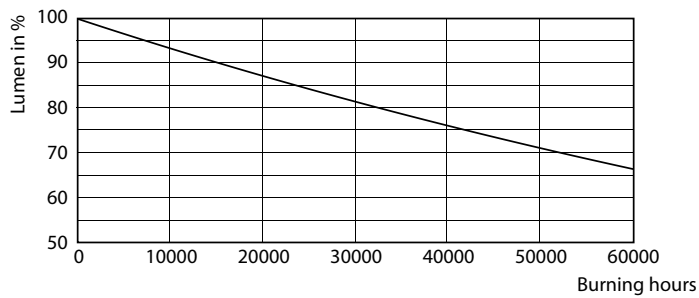

Product gegevens

Algemene informatie	
Lampvoet	G13 [Medium Bi-Pin Fluorescent]
Conform EU RoHS-richtlijn	Ja
Nominale levensduur (nom.)	50000 h
Schakelcyclus	200.000X
Eisen aan armatuurontwerp	
Kleurcode	830 [CCT of 3000K]
Bundelhoek (nom.)	240 °
Lichtstroom (nom.)	2900 lm
Kleuraanduiding	Wit (WH)
Gecorreleerde kleurtemperatuur (nom.)	3000 K
Lichtrendement (gespec.) (nom.)	141,00 lm/W
Kleurconsistentie	<6
Kleurweergave-index (nom.)	83

LEDtube 220-240V G13

Master Value LEDtube T8

Fotometrische gegevens

LEDtube 220-240V G13 3000k

Levensduur

LEDtube 220-240V G13 LumenVsTc

LEDtube 220-240V G13

LEDtube 220-240V G13