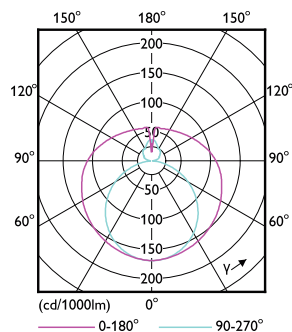

Maatschets

Product	D1	D2	A1	A2	A3
MASTER LEDtube VLE 1500mm HO 20.5W 830 T8	25,8 mm	28 mm	1498,7 mm	1505,8 mm	1512,9 mm

TLED 5ft 220-240V20.5-58W2900lm3000K G13

Fotometrische gegevens

LEDtube 220-240V G13 5ft 2900lm 3000k