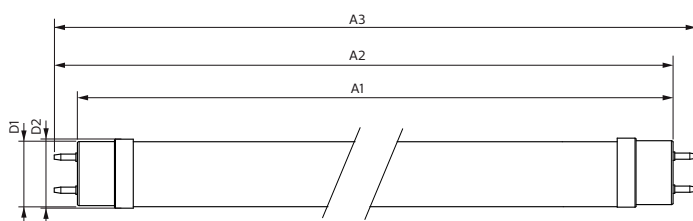

Master Value LEDtube T8

T-opslag (max.)	65 °C
T-opslag (min.)	-40 °C
T-behuizing maximaal (nom.)	60 °C

Regelsystemen en Dimmers

Dimbaar	Nee

Mechanische eigenschappen en Behuizing

Lampmateriaal	Glas
Productlengte	1500 mm

Goedkeuring en Toepassing

Energie-efficiëntielabel (EEL)	A++
Energiebesparend product	Yes
Goedkeuringsmerktekens	RoHS compliance CE-markering KEMA Keur-certificaat

Energieverbruik kWh/1.000 uur	21 kWh

Productgegevens

Volledige productcode	871869964691200
Productnaam voor bestelling	MASTER LEDtube VLE 1500mm HO 20.5W 830 T8
EAN/UPC - Product	8718699646912
Bestelcode	64691200
Lokale bestelcode	64691200
Numerator - Aantal per pak	1
SAP-numerator - Dozen per buitendoos	10
SAP-materiaal	929002021702
Nettogewicht SAP (per stuk)	0,270 kg

Maatschets

Product	D1	D2	A1	A2	A3
MASTER LEDtube VLE 1500mm HO 20.5W 830 T8	25,8 mm	28 mm	1498,7 mm	1505,8 mm	1512,9 mm

TLED 5ft 220-240V20.5-58W2900lm3000K G13

Fotometrische gegevens