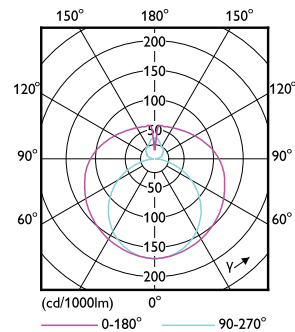

Maatschets

Product	D1	D2	A1	A2	A3
MASTER LEDtube VLE 1200mm HO 14W 840 T8	25,8 mm	28 mm	1198,2 mm	1205,3 mm	1212,4 mm

TLED 4ft 220-240V 14-36W2100lm 4000K G13

Fotometrische gegevens

LEDtube 220-240V G13 4ft 2100lm 4000k