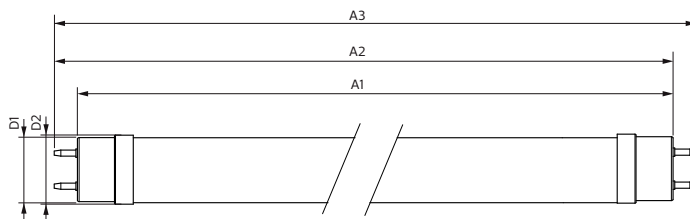

Master Value LEDtube T8

T-opslag (max.)	65 °C
T-opslag (min.)	-40 °C
T-behuizing maximaal (nom.)	55 °C

Regelsystemen en Dimmers

Dimbaar	Nee

Mechanische eigenschappen en Behuizing

Lampmateriaal	Glas
Productlengte	1200 mm

Goedkeuring en Toepassing

Energie-efficiëntielabel (EEL)	A++
Energiebesparend product	Yes
Goedkeuringsmerktekens	RoHS compliance CE-markering KEMA Keur-certificaat

Energieverbruik kWh/1.000 uur	14 kWh

Productgegevens

Volledige productcode	871869964687500
Productnaam voor bestelling	MASTER LEDtube VLE 1200mm HO 14W 840 T8
EAN/UPC - Product	8718699646875
Bestelcode	64687500
Lokale bestelcode	64687500
Numerator - Aantal per pak	1
SAP-numerator - Dozen per buitendoos	10
SAP-materiaal	929002021502
Nettogewicht SAP (per stuk)	0,215 kg

Maatschets

Product	D1	D2	A1	A2	A3
MASTER LEDtube VLE 1200mm HO 14W 840 T8	25,8 mm	28 mm	1198,2 mm	1205,3 mm	1212,4 mm

TLED 4ft 220-240V 14-36W2100lm 4000K G13

Fotometrische gegevens