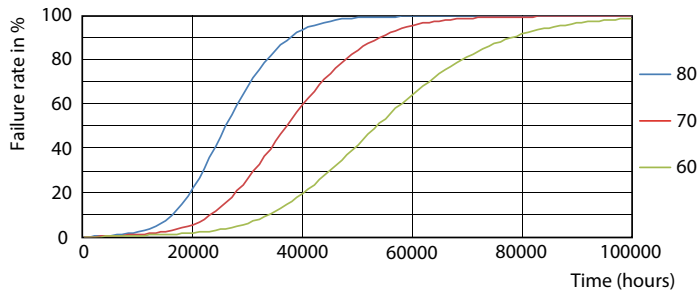

Master Value LEDtube T8

Levensduur

LEDtube 220-240V G13 FailureRate