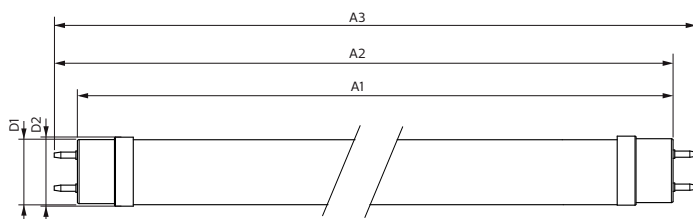

Master Value LEDtube T8

T-opslag (max.)	65 °C
T-opslag (min.)	-40 °C
T-behuizing maximaal (nom.)	50 °C

Regelsystemen en Dimmers

Dimbaar	Nee

Mechanische eigenschappen en Behuizing

Lampmateriaal	Glas
Productlengte	600 mm

Goedkeuring en Toepassing

Energie-efficiëntielabel (EEL)	A++
Energiebesparend product	Yes
Goedkeuringsmerktekens	RoHS compliance CE-markering KEMA Keur-certificaat

Energieverbruik kWh/1.000 uur	8 kWh

Productgegevens

Volledige productcode	871869964683700
Productnaam voor bestelling	MASTER LEDtube VLE 600mm HO 8W 865 T8
EAN/UPC - Product	8718699646837
Bestelcode	64683700
Lokale bestelcode	64683700
SAP-numerator - Aantal per pak	1
SAP-numerator - Dozen per buitendoos	10
Materiaalnr. (12NC)	929002021302
Nettogewicht SAP (per stuk)	0,120 kg

Maatschets

Product	D1	D2	A1	A2	A3
MASTER LEDtube VLE 600mm HO 8W 865 T8	25,8 mm	28 mm	588,5 mm	595,5 mm	602,5 mm

TLED 2ft 220-240V 8-18W 1050lm 6500K G13

Fotometrische gegevens