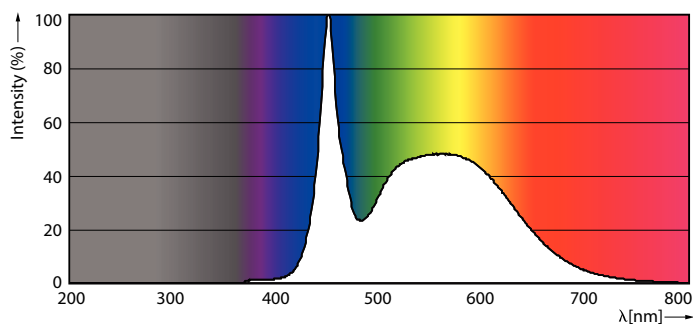

LEDtube 220-240V G13

LEDtube 220-240V G13 6500k