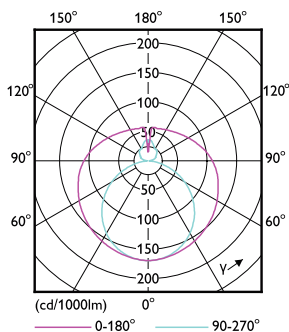

Maatschets

Product	D1	D2	A1	A2	A3
MASTER LEDtube VLE 600mm HO 8W 865 T8	25,8 mm	28 mm	588,5 mm	595,5 mm	602,5 mm

TLED 2ft 220-240V 8-18W 1050lm 6500K G13

Fotometrische gegevens

LEDtube 220-240V G13

LEDtube 220-240V G13 6500k