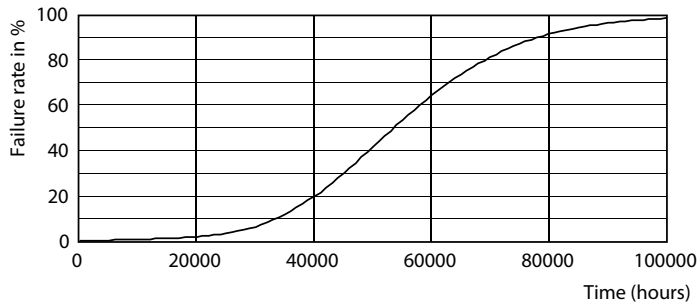

LEDtube 220-240V G13

Master Value LEDtube T8

Fotometrische gegevens

LEDtube 220-240V G13 3000k

Levensduur

LEDtube 220-240V G13

LEDtube 220-240V G13

LEDtube 220-240V G13 LifetimeVsTc