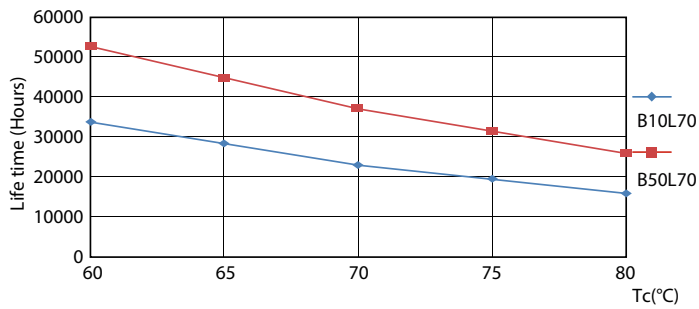

LEDtube 220-240V G13

Master Value LEDtube T8

Fotometrische gegevens

LEDtube 220-240V G13 3000k

Levensduur

LEDtube 220-240V G13

LEDtube 220-240V G13

LEDtube 220-240V G13 LifetimeVsTc