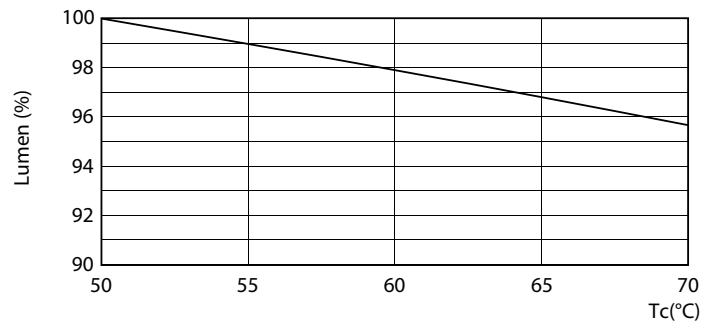

LEDtube 220-240V G13

LEDtube 220-240V G13 2ft LumenVsTc