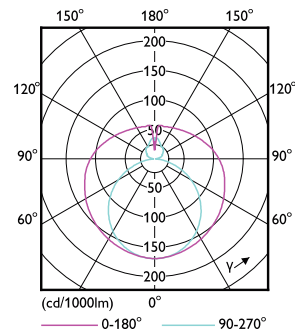

Maatschets

Product	D1	D2	A1	A2	A3
MASTER LEDtube VLE 600mm HO 8W 830 T8	25,8 mm	28 mm	588,5 mm	595,5 mm	602,5 mm

TLED 2ft 220-240V 8-18W 1000lm 3000K G13

Fotometrische gegevens

LEDtube 220-240V G13 2ft 1000lm 3000k