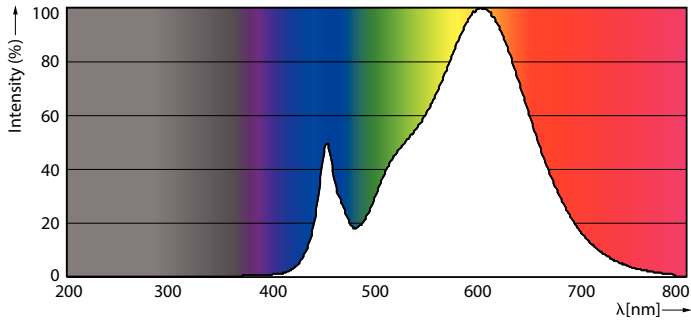

Master Value LEDtube T8

Fotometrische gegevens

LEDtube 220-240V G13 3000k