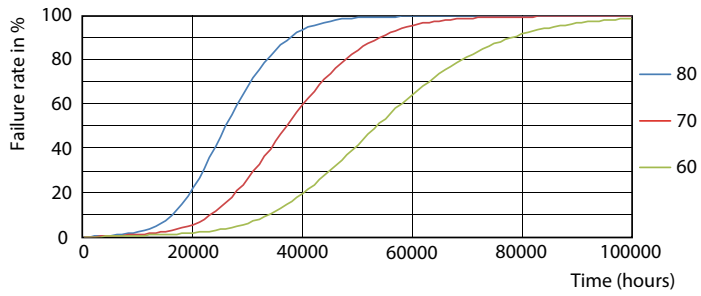

Master Value LEDtube T8

Levensduur

LEDtube 220-240V G13 FailureRate