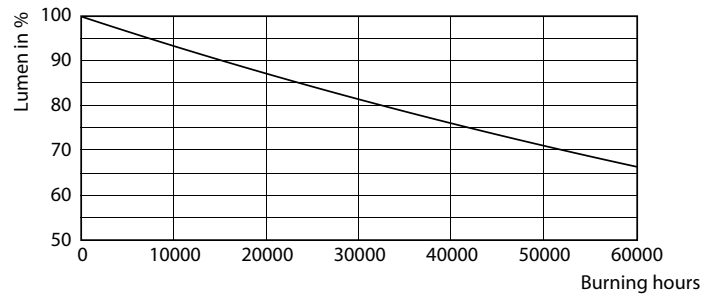

LEDtube 220-240V G13

Master Value LEDtube T8

Fotometrische gegevens

LEDtube 220-240V G13 3000k

Levensduur

LEDtube 220-240V G13

LEDtube 220-240V G13

LEDtube 220-240V G13 LifetimeVsTc