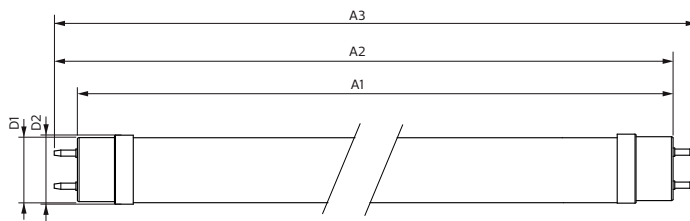

Master Value LEDtube T8

T-opslag (max.)	65 °C
T-opslag (min.)	-40 °C
T-behuizing maximaal (nom.)	50 °C

Regelsystemen en Dimmers

Dimbaar	Nee

Mechanische eigenschappen en Behuizing

Lampmateriaal	Glas
Productlengte	600 mm

Goedkeuring en Toepassing

Energie-efficiëntielabel (EEL)	A++
Energiebesparend product	Yes
Goedkeuringsmerktekens	RoHS compliance CE-markering KEMA Keur-certificaat

Energieverbruik kWh/1.000 uur	8 kWh

Productgegevens

Volledige productcode	871869964679000
Productnaam voor bestelling	MASTER LEDtube VLE 600mm HO 8W 830 T8
EAN/UPC - Product	8718699646790
Bestelcode	64679000
Lokale bestelcode	64679000
SAP-numerator - Aantal per pak	1
SAP-numerator - Dozen per buitendoos	10
Materiaalnr. (12NC)	929002021102
Nettogewicht SAP (per stuk)	0,120 kg

Maatschets

Product	D1	D2	A1	A2	A3
MASTER LEDtube VLE 600mm HO 8W 830 T8	25,8 mm	28 mm	588,5 mm	595,5 mm	602,5 mm

TLED 2ft 220-240V 8-18W 1000lm 3000K G13

Fotometrische gegevens