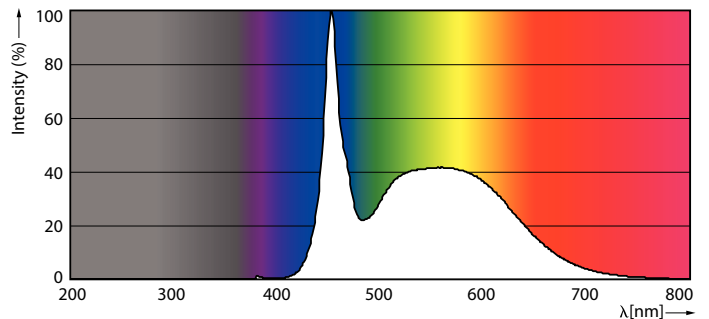

Product gegevens

Algemene informatie	
Lampvoet	G5 [G5]
Conform EU RoHS-richtlijn	Ja
Nominale levensduur (nom.)	50000 h
Schakelcyclus	200.000X

Eisen aan armatuurontwerp	
Kleurcode	865 [CCT of 6500K]
Bundelhoek (nom.)	200 °
Lichtstroom (nom.)	3900 lm
Kleuraanduiding	Koel Daglicht
Gecorreleerde kleurtemperatuur (nom.)	6500 K
Lichtrendement (gespec.) (nom.)	150,00 lm/W
Kleurconsistentie	<6
Kleurweergave-index (nom.)	80
LLMF bij einde nominale levensduur (nom.)	70 %

Mechanische eigenschappen en Behuizing

Lampmateriaal	Glas
Productlengte	1500 mm

Goedkeuring en Toepassing

Energie-efficiëntielabel (EEL)	A++
Energiebesparend product	Yes
Goedkeuringsmerktekens	CE-markering RoHS compliance KEMA Keur-certificaat
Energieverbruik kWh/1.000 uur	26 kWh

26W G5 865 6500K

26W G5

MASTER LEDtube Mains T5

Fotometrische gegevens

26W G5 830 3000K

Levensduur

26W G5

26W G5