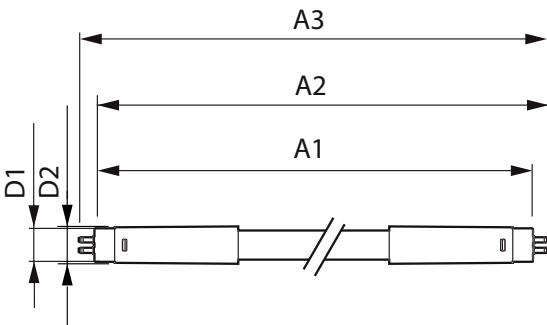

MASTER LEDtube Mains T5

Mechanische eigenschappen en Behuizing

Lampmateriaal	Glas
Productlengte	1500 mm

Goedkeuring en Toepassing

Energie-efficiëntielabel (EEL)	A++
Energiebesparend product	Yes
Goedkeuringsmerktekens	CE-markering RoHS compliance KEMA Keur-certificaat
Energieverbruik kWh/1.000 uur	26 kWh

Productgegevens

Volledige productcode	871869681933300

Productnaam voor bestelling	MASTER LEDtube 1500mm HO 26W 865 T5
EAN/UPC - Product	8718696819333
Bestelcode	81933300
Lokale bestelcode	81933300
Numerator - Aantal per pak	1
SAP-numerator - Dozen per buitendoos	10
SAP-materiaal	929001909002
Nettogewicht SAP (per stuk)	0,285 kg

Maatschets

TLED 1500mm 26W-54W 3900lm 200D 6500K G5