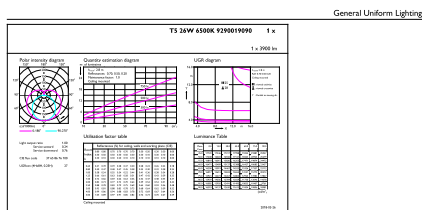

Mechanische eigenschappen en Behuizing

Lampmateriaal	Glas
Productlengte	1500 mm

Goedkeuring en Toepassing

Energie-efficiëntielabel (EEL)	A++
Energiebesparend product	Yes
Goedkeuringsmerktekens	CE-markering RoHS compliance KEMA Keur-certificaat
Energieverbruik kWh/1.000 uur	26 kWh

Maatschets

TLED 1500mm 26W-54W 3900lm 200D 6500K G5

Product	D1	D2	A1	A2	A3
MASTER LEDtube 1500mm HO 26W 865 T5	15 mm	16,9 mm	1449 mm	1456,1 mm	1463,2 mm

Fotometrische gegevens

CalcLux Photometrics 4.5 PHILIP Lighting B.V. Page 1/1