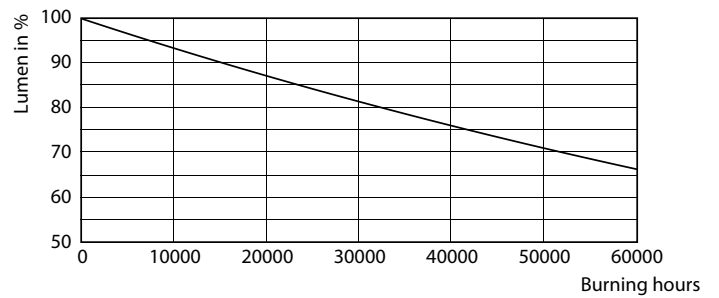

Product gegevens

Algemene informatie	
Lampvoet	G5 [G5]
Conform EU RoHS-richtlijn	Ja
Nominale levensduur (nom.)	50000 h
Schakelcyclus	200.000X

Eisen aan armatuurontwerp	
Kleurcode	865 [CCT of 6500K]
Bundelhoek (nom.)	200 °
Lichtstroom (nom.)	3900 lm
Kleuraanduiding	Koel Daglicht
Gecorreleerde kleurtemperatuur (nom.)	6500 K
Lichtrendement (gespec.) (nom.)	150,00 lm/W
Kleurconsistentie	<6
Kleurweergave-index (nom.)	80
LLMF bij einde nominale levensduur (nom.)	70 %

Mechanische eigenschappen en Behuizing

Lampmateriaal	Glas
Productlengte	1500 mm

Goedkeuring en Toepassing

Energie-efficiëntielabel (EEL)	A++
Energiebesparend product	Yes
Goedkeuringsmerktekens	CE-markering RoHS compliance KEMA Keur-certificaat
Energieverbruik kWh/1.000 uur	26 kWh

26W G5 865 6500K

26W G5

MASTER LEDtube Mains T5

Fotometrische gegevens

26W G5 830 3000K

Levensduur

26W G5

26W G5