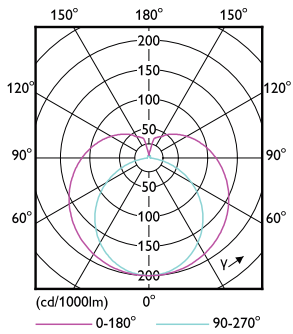

Mechanische eigenschappen en Behuizing

Lampmateriaal	Glas
Productlengte	1500 mm

Goedkeuring en Toepassing

Energie-efficiëntielabel (EEL)	A++
Energiebesparend product	Yes
Goedkeuringsmerktekens	CE-markering RoHS compliance KEMA Keur-certificaat
Energieverbruik kWh/1.000 uur	26 kWh

Maatschets

TLED 1500mm 26W-54W 3900lm 200D 6500K G5

Product	D1	D2	A1	A2	A3
MASTER LEDtube 1500mm HO 26W 865 T5	15 mm	16,9 mm	1449 mm	1456,1 mm	1463,2 mm

Fotometrische gegevens

CalcLux Photometrics 4.5 PHILIP Lighting B.V. Page 1/1

26W G5 865 6500K

26W G5

MASTER LEDtube Mains T5

Fotometrische gegevens

26W G5 830 3000K

Levensduur

26W G5

26W G5