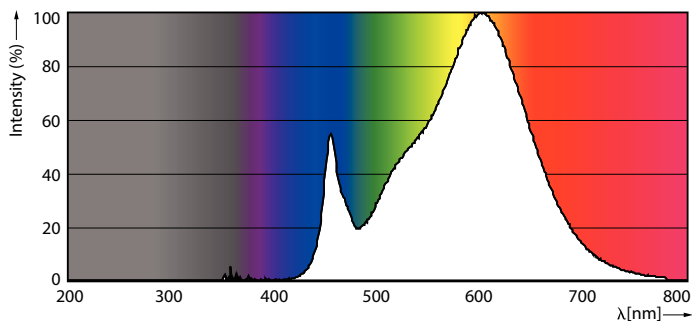

Excelux Photometrics 43 Philips Lighting B.V. Page 1/7

Fotometrische gegevens

26W G5