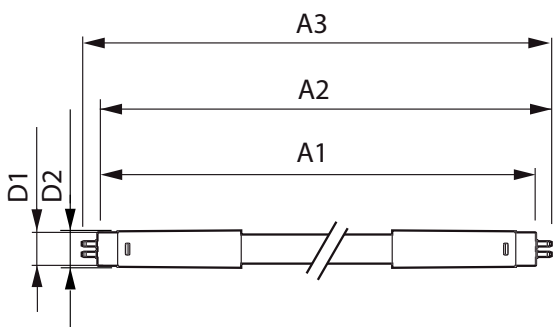

MASTER LEDtube Mains T5

Mechanische eigenschappen en Behuizing

Lampmateriaal	Glas
Productlengte	1500 mm

Goedkeuring en Toepassing

Energie-efficiëntielabel (EEL)	A++
Energiebesparend product	Yes
Goedkeuringsmerktekens	CE-markering RoHS compliance KEMA Keur-certificaat
Energieverbruik kWh/1.000 uur	26 kWh

Productgegevens

Volledige productcode	871869681929600

Productnaam voor bestelling	MASTER LEDtube 1500mm HO 26W 830 T5
EAN/UPC - Product	8718696819296
Bestelcode	81929600
Lokale bestelcode	81929600
Numerator - Aantal per pak	1
Numerator - Dozen per buitendoos	10
SAP-materiaal	929001908802
Netto gewicht (per stuk)	0,285 kg

Maatschets

TLED 1500mm 26W-54W 3800lm 200D 3000K G5

Product	D1	D2	A1	A2	A3
MASTER LEDtube 1500mm HO 26W 830 T5	15 mm	16,9 mm	1449 mm	1456,1 mm	1463,2 mm