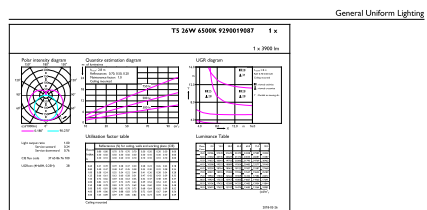

Mechanische eigenschappen en Behuizing

Lampmateriaal	Glas
Productlengte	1200 mm

Goedkeuring en Toepassing

Energie-efficiëntielabel (EEL)	A++
Energiebesparend product	Yes
Goedkeuringsmerktekens	CE-markering RoHS compliance KEMA Keur-certificaat
Energieverbruik kWh/1.000 uur	26 kWh

Productgegevens

Volledige productcode	871869681925800
-----------------------	-----------------

Productnaam voor bestelling	MASTER LEDtube 1200mm HO 26W 865 T5
EAN/UPC - Product	8718696819258
Bestelcode	81925800
Lokale bestelcode	81925800
Numerator - Aantal per pak	1
SAP-numerator - Dozen per buitendoos	10
SAP-materiaal	929001908702
Nettogewicht SAP (per stuk)	0,215 kg

Maatschets

TLED 1200mm 26W-54W 3900lm 200D 6500K G5

Product	D1	D2	A1	A2	A3
MASTER LEDtube 1200mm HO 26W 865 T5	15 mm	16,9 mm	1149 mm	1156,1 mm	1163,2 mm

Fotometrische gegevens

CalcLux Photometric 4.5 PHPS Lighting B.V. Page 1/1