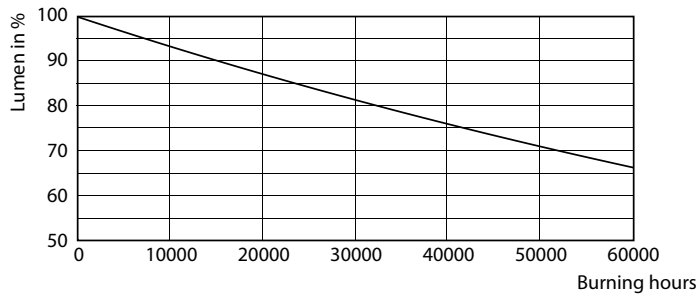

Product gegevens

Algemene informatie	
Lampvoet	G5 [G5]
Conform EU RoHS-richtlijn	Ja
Nominale levensduur (nom.)	50000 h
Schakelcyclus	200.000X

Eisen aan armatuurontwerp	
Kleurcode	865 [CCT of 6500K]
Bundelhoek (nom.)	200 °
Lichtstroom (nom.)	3900 lm
Kleuraanduiding	Koel Daglicht
Geccorreleerde kleurtemperatuur (nom.)	6500 K
Lichtrendement (gespec.) (nom.)	150,00 lm/W
Kleurconsistentie	<6
Kleurweergave-index (nom.)	80
LLMF bij einde nominale levensduur (nom.)	70 %

Mechanische eigenschappen en Behuizing

Lampmateriaal	Glas
Productlengte	1200 mm

Goedkeuring en Toepassing

Energie-efficiëntielabel (EEL)	A++
Energiebesparend product	Yes
Goedkeuringsmerktekens	CE-markering RoHS compliance KEMA Keur-certificaat
Energieverbruik kWh/1.000 uur	26 kWh

26W G5 865 6500K

26W G5

MASTER LEDtube Mains T5

Fotometrische gegevens

26W G5 830 3000K

Levensduur

26W G5

26W G5