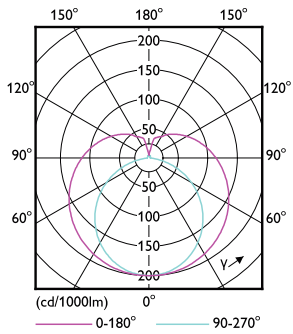

Mechanische eigenschappen en Behuizing

Lampmateriaal	Glas
Productlengte	1200 mm

Goedkeuring en Toepassing

Energie-efficiëntielabel (EEL)	A++
Energiebesparend product	Yes
Goedkeuringsmerktekens	CE-markering RoHS compliance KEMA Keur-certificaat
Energieverbruik kWh/1.000 uur	26 kWh

Maatschets

TLED 1200mm 26W-54W 3900lm 200D 6500K G5

Product	D1	D2	A1	A2	A3
MASTER LEDtube 1200mm HO 26W 865 T5	15 mm	16,9 mm	1149 mm	1156,1 mm	1163,2 mm

Fotometrische gegevens

CalcLux Photometric 4.5 PHPS Lighting B.V. Page 1/1

26W G5 865 6500K

26W G5

MASTER LEDtube Mains T5

Fotometrische gegevens

26W G5 830 3000K

Levensduur

26W G5

26W G5