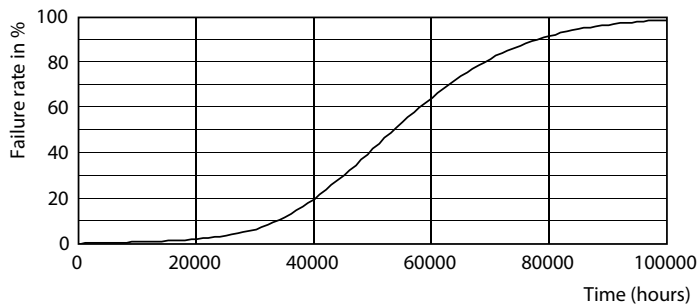

26W G5 865 6500K

26W G5

MASTER LEDtube Mains T5

Fotometrische gegevens

26W G5 830 3000K

Levensduur

26W G5

26W G5