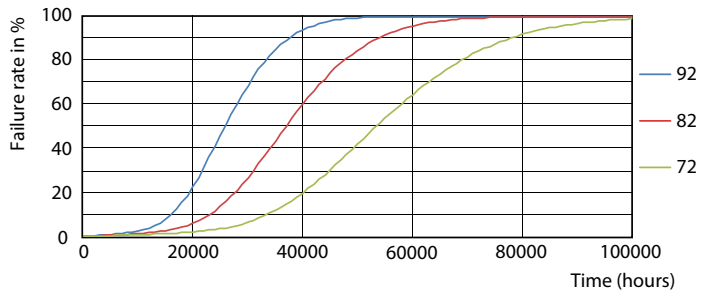

MASTER LEDtube Mains T5

Levensduur

26W G5