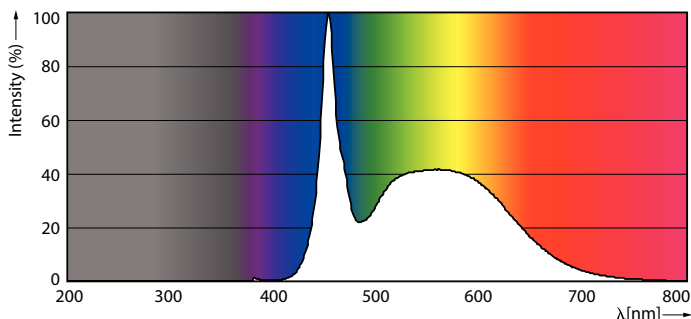

Product gegevens

Algemene informatie	
Lampvoet	G5 [G5]
Conform EU RoHS-richtlijn	Ja
Nominale levensduur (nom.)	50000 h
Schakelcyclus	200.000X

Eisen aan armatuurontwerp	
Kleurcode	865 [CCT of 6500K]
Bundelhoek (nom.)	200 °
Lichtstroom (nom.)	3900 lm
Kleuraanduiding	Koel Daglicht
Geccorreleerde kleurtemperatuur (nom.)	6500 K
Lichtrendement (gespec.) (nom.)	150,00 lm/W
Kleurconsistentie	<6
Kleurweergave-index (nom.)	80
LLMF bij einde nominale levensduur (nom.)	70 %

Mechanische eigenschappen en Behuizing

Lampmateriaal	Glas
Productlengte	1200 mm

Goedkeuring en Toepassing

Energie-efficiëntielabel (EEL)	A++
Energiebesparend product	Yes
Goedkeuringsmerktekens	CE-markering RoHS compliance KEMA Keur-certificaat
Energieverbruik kWh/1.000 uur	26 kWh

Maatschets

TLED 1200mm 26W-54W 3900lm 200D 6500K G5

Product	D1	D2	A1	A2	A3
MASTER LEDtube 1200mm HO 26W 865 T5	15 mm	16,9 mm	1149 mm	1156,1 mm	1163,2 mm

Fotometrische gegevens

CalcLux Photometric 4.5 PHPS Lighting B.V. Page 1/1

26W G5 865 6500K

26W G5

MASTER LEDtube Mains T5

Fotometrische gegevens

26W G5 830 3000K

Levensduur

26W G5

26W G5