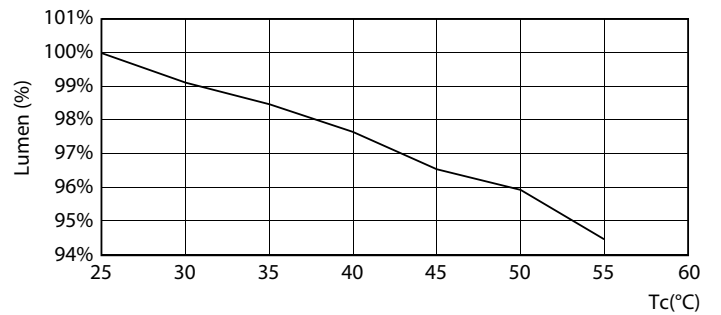

Mechanische eigenschappen en Behuizing

Lampmateriaal	Glas
Productlengte	1200 mm

Goedkeuring en Toepassing

Energie-efficiëntielabel (EEL)	A++
Energiebesparend product	Yes
Goedkeuringsmerktekens	CE-markering RoHS compliance KEMA Keur-certificaat
Energieverbruik kWh/1.000 uur	26 kWh

26W G5 865 6500K

26W G5

MASTER LEDtube Mains T5

Fotometrische gegevens

26W G5 830 3000K

Levensduur

26W G5

26W G5