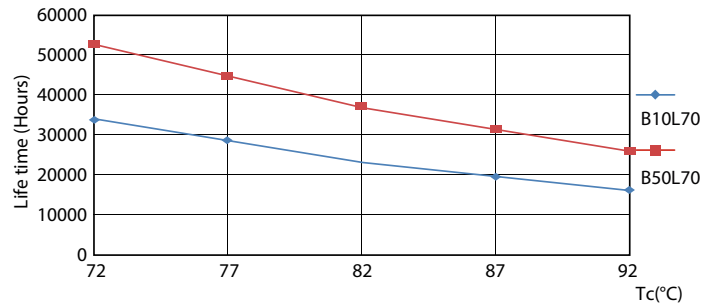

MASTER LEDtube Mains T5

Fotometrische gegevens

Levensduur

26W G5

26W G5