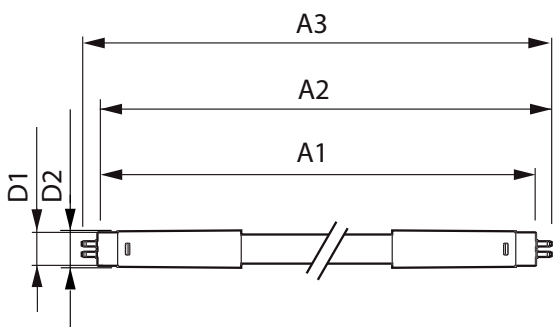

MASTER LEDtube Mains T5

Mechanische eigenschappen en Behuizing

Lampmateriaal	Glas
Productlengte	1200 mm

Goedkeuring en Toepassing

Energie-efficiëntielabel (EEL)	A++
Energiebesparend product	Yes
Goedkeuringsmerktekens	CE-markering RoHS compliance KEMA Keur-certificaat
Energieverbruik kWh/1.000 uur	26 kWh

Productgegevens

Volledige productcode	871869681925800

Productnaam voor bestelling	MASTER LEDtube 1200mm HO 26W 865 T5
EAN/UPC - Product	8718696819258
Bestelcode	81925800
Lokale bestelcode	81925800
Numerator - Aantal per pak	1
SAP-numerator - Dozen per buitendoos	10
SAP-materiaal	929001908702
Nettogewicht SAP (per stuk)	0,215 kg

Maatschets

TLED 1200mm 26W-54W 3900lm 200D 6500K G5