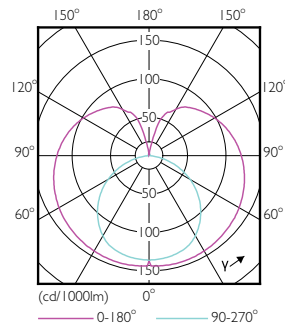

Maatschets

A3

Product	D1	D2	A1	A2	A3
CorePro LEDtube 1500mm HO 24W 840 T8	25,7 mm	28 mm	1500 mm	1507,1 mm	1514,2 mm

TLED 1500mm 24W-58W 2700lm 240D 4000K

Fotometrische gegevens

24W G13 840 4000K

24W G13 840 4000K

CorePro LEDtube (EM/MAINS)

Fotometrische gegevens

18W G13

Levensduur

18W G13

18W G13

18W G13

24W G13