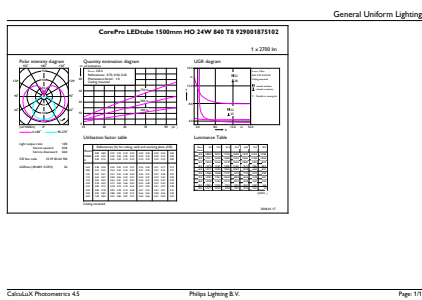

CorePro LEDtube (EM/MAINS)

T-opslag (max.)	65 °C
T-opslag (min.)	-40 °C
T-behuizing maximaal (nom.)	55 °C

Regelsystemen en Dimmers

Dimbaar	Nee
---------	-----

Mechanische eigenschappen en Behuizing

Lampmateriaal	Glas
Productlengte	1500 mm

Maatschets

A3

Product	D1	D2	A1	A2	A3
CorePro LEDtube 1500mm HO 24W 840 T8	25,7 mm	28 mm	1500 mm	1507,1 mm	1514,2 mm

TLED 1500mm 24W-58W 2700lm 240D 4000K

Fotometrische gegevens

24W G13 840 4000K

24W G13 840 4000K

CorePro LEDtube (EM/MAINS)

Fotometrische gegevens

18W G13

Levensduur

18W G13

18W G13

18W G13

24W G13