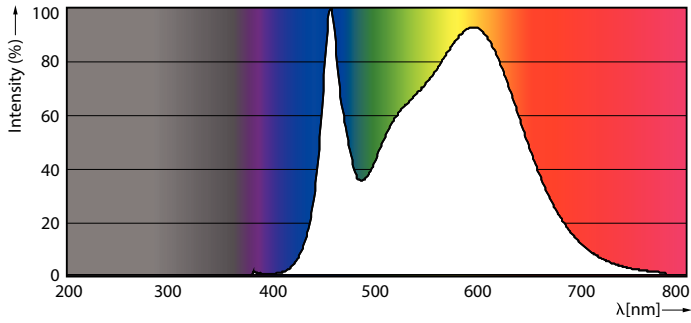

CorePro LEDtube (EM/MAINS)

Fotometrische gegevens

18W G13