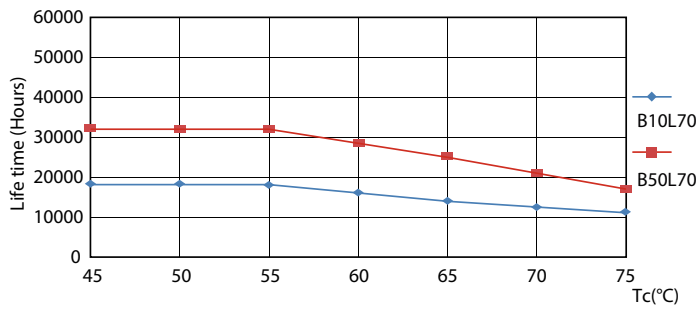

Kleurweergave-index (nom.)	80
LLMF bij einde nominale levensduur (nom.)	70 %
Bedrijfs- en Elektrische gegevens	
Ingangsfrequentie	50 tot 60 Hz
Power (Rated) (Nom)	24 W
Opstarttijd (nom.)	0,5 s
Opwarmtijd tot 60% lichtopbrengst (nom.)	0,5 s
Arbeidsfactor (nom.)	0,9
Spanning (nom.)	220-240 V
Temperatuur	
T-omgeving (max.)	45 °C
T-omgeving (min.)	-20 °C

CorePro LEDtube (EM/MAINS)

Fotometrische gegevens

18W G13

Levensduur

18W G13

18W G13

18W G13

24W G13