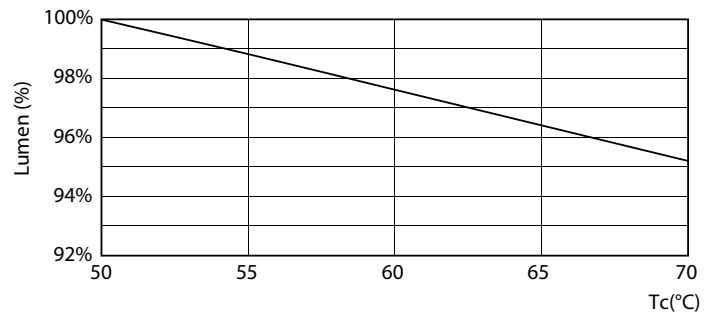

CorePro LEDtube (EM/MAINS)

Fotometrische gegevens

18W G13

Levensduur

18W G13

18W G13

18W G13

24W G13