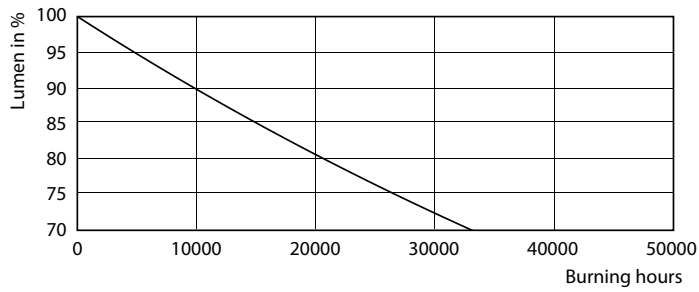

Levensduur