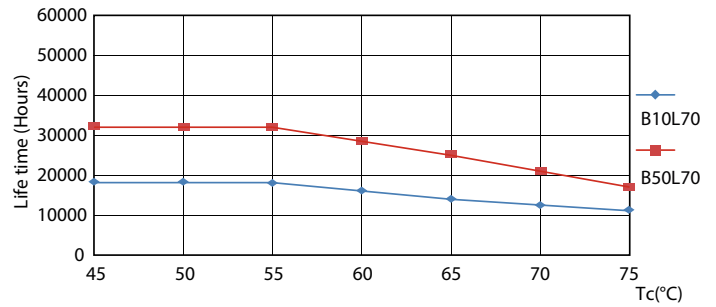

CorePro LEDtube (EM/MAINS)

Fotometrische gegevens

Levensduur

18W G13

18W G13