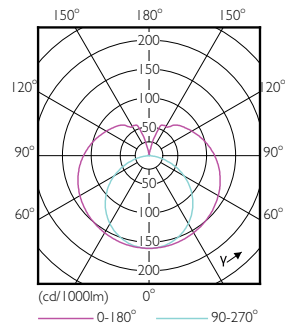

Maatschets

A3

Product	D1	D2	A1	A2	A3
CorePro LEDtube 1200mm HO 18W 840 T8	25,7 mm	28 mm	1198 mm	1205 mm	1212 mm

TLED 1200mm 18W-36W 2000lm 240D 4000K

Fotometrische gegevens

Candlux Photometrics 4.3 Philips Lighting B.V. Page 1/1

18W G13 840 4000K

18W G13 840 4000K

CorePro LEDtube (EM/MAINS)

Fotometrische gegevens

18W G13

Levensduur

18W G13

18W G13