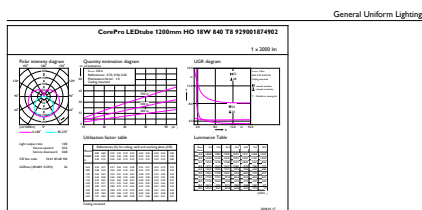

CorePro LEDtube (EM/MAINS)

T-opslag (max.)	65 °C
T-opslag (min.)	-40 °C
T-behuizing maximaal (nom.)	50 °C

Regelsystemen en Dimmers

Dimbaar	Nee
---------	-----

Mechanische eigenschappen en Behuizing

Lampmateriaal	Glas
Productlengte	1200 mm

Productgegevens

Volledige productcode	871869680613500
Productnaam voor bestelling	CorePro LEDtube 1200mm HO 18W 840 T8
EAN/UPC - Product	8718696806135
Bestelcode	80613500
Lokale bestelcode	80613500
Numerator - Aantal per pak	1
SAP-numerator - Dozen per buitendoos	10
SAP-materiaal	929001874902
Nettogewicht SAP (per stuk)	0,215 kg

Maatschets

A3

Product	D1	D2	A1	A2	A3
CorePro LEDtube 1200mm HO 18W 840 T8	25,7 mm	28 mm	1198 mm	1205 mm	1212 mm

TLED 1200mm 18W-36W 2000lm 240D 4000K

Fotometrische gegevens

Candlux Photometrics 4.3 Philips Lighting B.V. Page 1/1