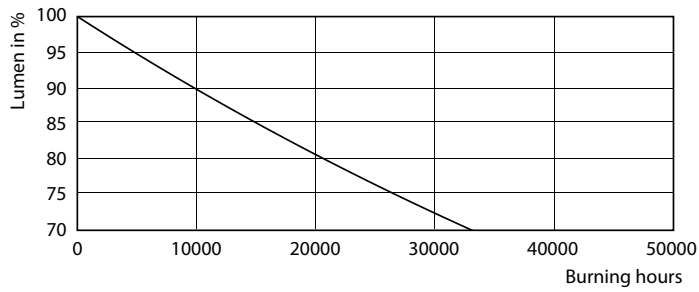

18W G13 840 4000K

18W G13 840 4000K

CorePro LEDtube (EM/MAINS)

Fotometrische gegevens

18W G13

Levensduur

18W G13

18W G13