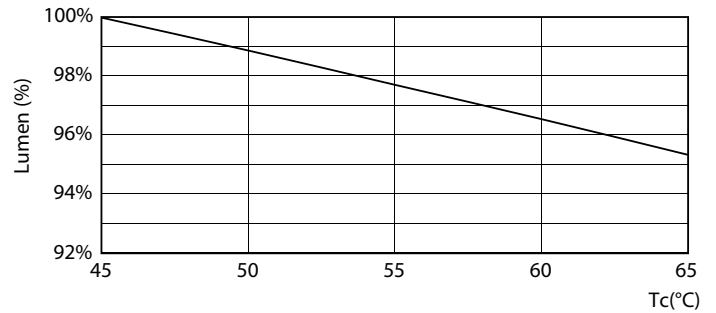

18W G13 840 4000K

18W G13 840 4000K

CorePro LEDtube (EM/MAINS)

Fotometrische gegevens

18W G13

Levensduur

18W G13

18W G13