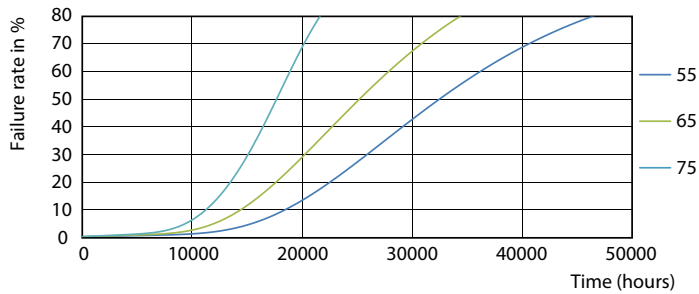

18W G13 840 4000K

18W G13 840 4000K

CorePro LEDtube (EM/MAINS)

Fotometrische gegevens

18W G13

Levensduur

18W G13

18W G13