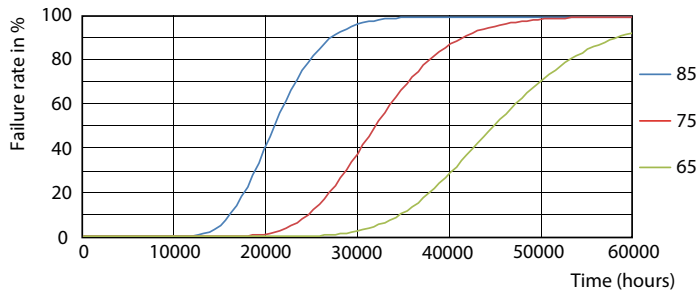

Levensduur