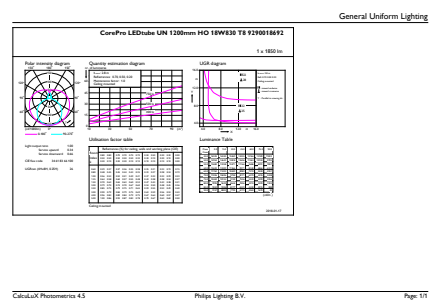

Product gegevens

Algemene informatie		LLMF bij einde nominale levensduur (nom.) 70 %	
Lampvoet	G13 [Medium Bi-Pin Fluorescent]		
Conform EU RoHS-richtlijn	Ja		
Nominale levensduur (nom.)	30000 h		
Schakelcyclus	50.000X		
Eisen aan armatuurontwerp		Bedrijfs- en Elektrische gegevens	
Kleurcode	830 [CCT of 3000K]	Ingangsfrequentie	50 tot 60 Hz
Bundelhoek (nom.)	240 °	Power (Rated) (Nom)	18 W
Lichtstroom (nom.)	1850 lm	Opstarttijd (nom.)	0,5 s
Kleuraanduiding	Wit (WH)	Opwarmtijd tot 60% lichtopbrengst (nom.)	0,5 s
Gecorreleerde kleurtemperatuur (nom.)	3000 K	Arbeidsfactor (nom.)	0,97
Lichtrendement (gespec.) (nom.)	102,00 lm/W	Spanning (nom.)	220-240 V
Kleurconsistentie	<6		
Kleurweergave-index (nom.)	80		
		Temperatuur	
		T-omgeving (max.)	45 °C
		T-omgeving (min.)	-20 °C
		T-opslag (max.)	65 °C
		T-opslag (min.)	-40 °C

CorePro LEDtube Universal T8

T-behuizing maximaal (nom.)	65 °C
Regelsystemen en Dimmers	
Dimbaar	Nee
Mechanische eigenschappen en Behuizing	
Lampmateriaal	Glas
Productlengte	1200 mm
Goedkeuring en Toepassing	
Energie-efficiëntielabel (EEL)	A+
Energiebesparend product	Yes
Goedkeuringsmerktekens	CE-markering RoHS compliance KEMA Keur-certificaat
Energieverbruik kWh/1.000 uur	18 kWh

Maatschets

TLED 1200mm UNV16W-36W 2100lm 3000K

Product	D1	D2	A1	A2	A3
CorePro LEDtube UN 1200mm HO 18W830 T8	27,9 mm	28 mm	1199,4 mm	1205,3 mm	1213,6 mm

Fotometrische gegevens

18W G13

18W G13 830 3000K

CorePro LEDtube Universal T8