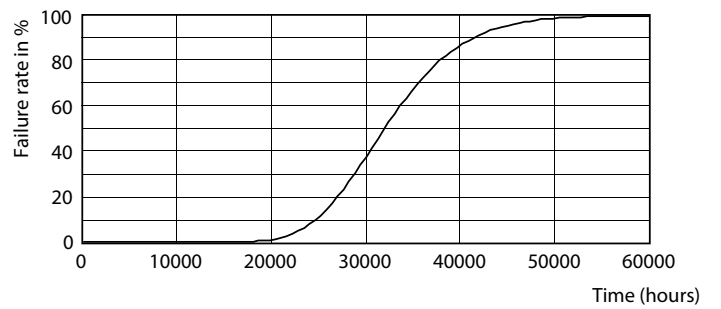

CorePro LEDtube Universal T8

Fotometrische gegevens

Levensduur

18W G13