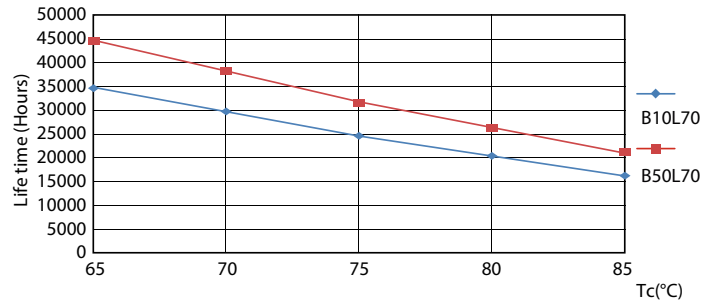

18W G13

Levensduur