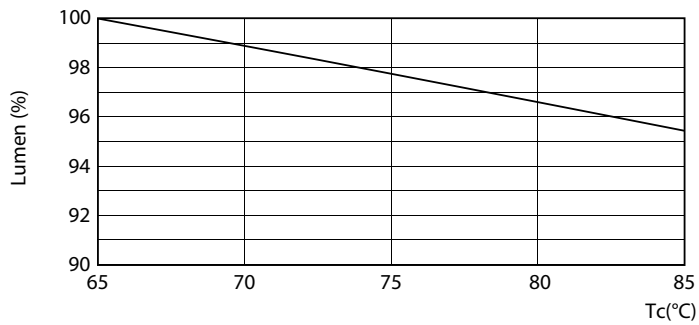

Product gegevens

Algemene informatie		LLMF bij einde nominale levensduur (nom.) 70 %	
Lampvoet	G13 [Medium Bi-Pin Fluorescent]		
Conform EU RoHS-richtlijn	Ja		
Nominale levensduur (nom.)	30000 h		
Schakelcyclus	50.000X		
Eisen aan armatuurontwerp		Bedrijfs- en Elektrische gegevens	
Kleurcode	830 [CCT of 3000K]	Ingangsfrequentie	50 tot 60 Hz
Bundelhoek (nom.)	240 °	Power (Rated) (Nom)	18 W
Lichtstroom (nom.)	1850 lm	Opstarttijd (nom.)	0,5 s
Kleuraanduiding	Wit (WH)	Opwarmtijd tot 60% lichtopbrengst (nom.)	0,5 s
Gecorreleerde kleurtemperatuur (nom.)	3000 K	Arbeidsfactor (nom.)	0,97
Lichtrendement (gespec.) (nom.)	102,00 lm/W	Spanning (nom.)	220-240 V
Kleurconsistentie	<6		
Kleurweergave-index (nom.)	80		
		Temperatuur	
		T-omgeving (max.)	45 °C
		T-omgeving (min.)	-20 °C
		T-opslag (max.)	65 °C
		T-opslag (min.)	-40 °C

Fotometrische gegevens

18W G13 830 3000K

Levensduur

18W G13

18W G13

18W G13

18W G13

CorePro LEDtube Universal T8