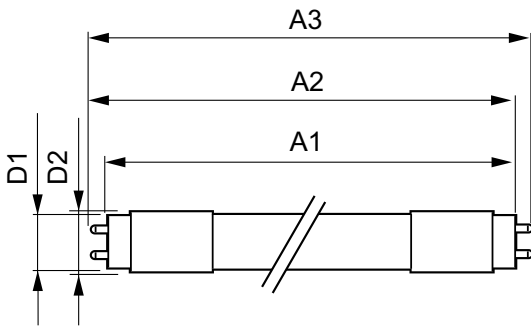

CorePro LEDtube Universal T8

T-behuizing maximaal (nom.)	65 °C
Regelsystemen en Dimmers	
Dimbaar	Nee
Mechanische eigenschappen en Behuizing	
Lampmateriaal	Glas
Productlengte	1200 mm
Goedkeuring en Toepassing	
Energie-efficiëntielabel (EEL)	A+
Energiebesparend product	Yes
Goedkeuringsmerktekens	CE-markering RoHS compliance KEMA Keur-certificaat
Energieverbruik kWh/1.000 uur	18 kWh

Productgegevens

Volledige productcode	871869680166600
Productnaam voor bestelling	CorePro LEDtube UN 1200mm HO 18W830 T8
EAN/UPC - Product	8718696801666
Bestelcode	80166600
Lokale bestelcode	80166600
Numerator - Aantal per pak	1
SAP-numerator - Dozen per buitendoos	10
SAP-materiaal	929001869202
Nettogewicht SAP (per stuk)	0,270 kg

Maatschets