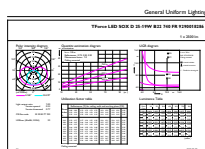

Fotometrische gegevens

TrueForce LED SOX 35W B22 740 FR