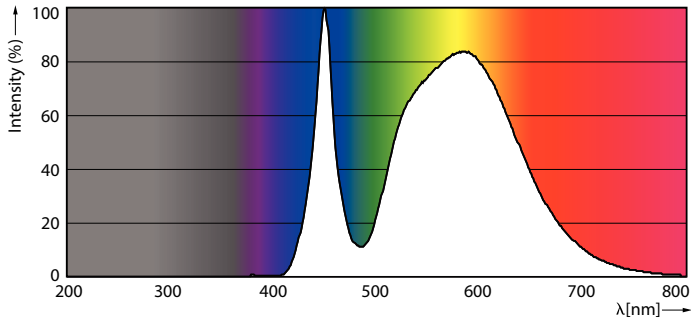

TrueForce LED Public (weg/terrein – SOX)

Fotometrische gegevens

TrueForce LED SOX 35W B22 740 FR