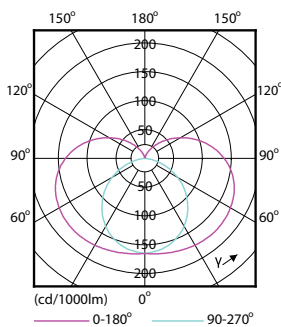

TrueForce LED SOX 35W B22 740 FR