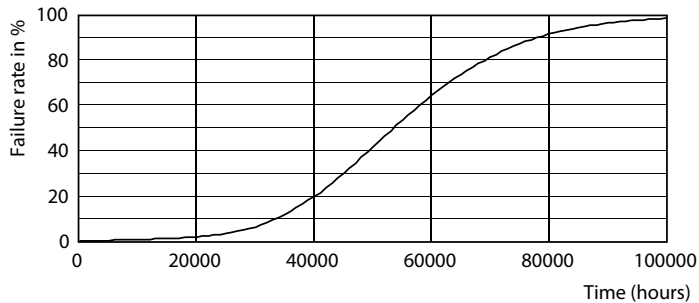

Levensduur

TrueForce LED SOX 35W B22 740 FR