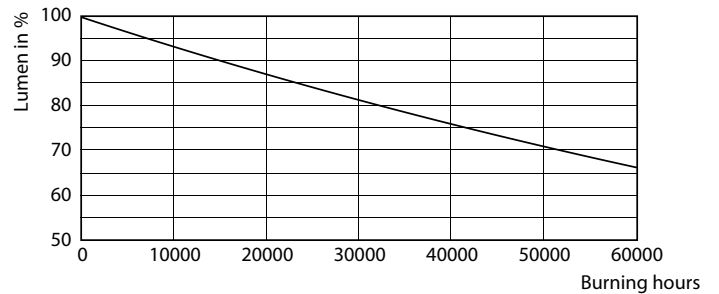

TrueForce LED SOX 35W B22 740 FR