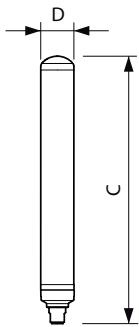

TrueForce LED Public (weg/terrein – SOX)

Power (Rated) (Nom)	19 W
Lampstroom (nom.)	450 mA
Overeenkomstig vermogen	35 W
Opstarttijd (nom.)	0,5 s
Opwarmtijd tot 60% lichtopbrengst (nom.)	0.5 s
Arbeidsfactor (nom.)	0.9
Spanning (nom.)	48 V

Temperatuur

T-behuizing maximaal (nom.)	95 °C

Regelsystemen en Dimmers

Dimbaar	Ja

Mechanische eigenschappen en Behuizing

Lampafwerking	Mat

Goedkeuring en Toepassing

Energie-efficiëntielabel (EEL)	A+
Energieverbruik kWh/1.000 uur	21 kWh

Productgegevens

Volledige productcode	871869678201900
Productnaam voor bestelling	TrueForce LED SOX D 25-19W B22 740 FR
EAN/UPC - Product	8718696782019
Bestelcode	78201900
Lokale bestelcode	LEDSOX35W740
Numerator - Aantal per pak	1
SAP-numerator - Dozen per buitendoos	6
SAP-materiaal	929001828602
Nettogewicht SAP (per stuk)	0,420 kg

Maatschets

UKI SOX 35W 4000lm frost

Product	D	C
TrueForce LED SOX D 25-19W B22 740 FR	54 mm	308 mm