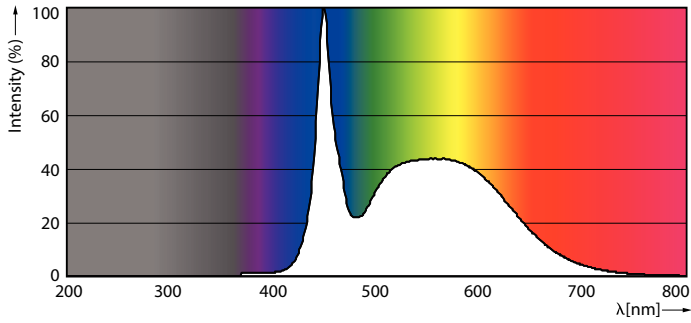

MasterConnect LEDtube EM/Mains T8

Fotometrische gegevens

25-5W G13