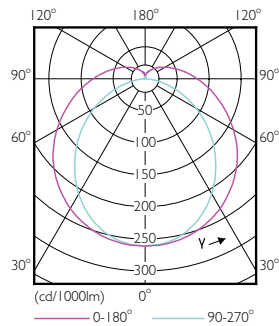

Maatschets

TLED 1500mm 24.5W 3700lm 6500K G13 D

Product	D1	D2	A1	A2	A3
MASTERConnect LEDtube IA 1500mm UO 25.5W865 T8	25,7 mm	28 mm	1500 mm	1507,1 mm	1514,2 mm

Fotometrische gegevens

25-5W G13 865 6500K

16-5W G13 830 3000K

MasterConnect LEDtube EM/Mains T8

Fotometrische gegevens

25-5W G13

Levensduur

16-5W G13

16-5W G13

16-5W G13

16-5W G13