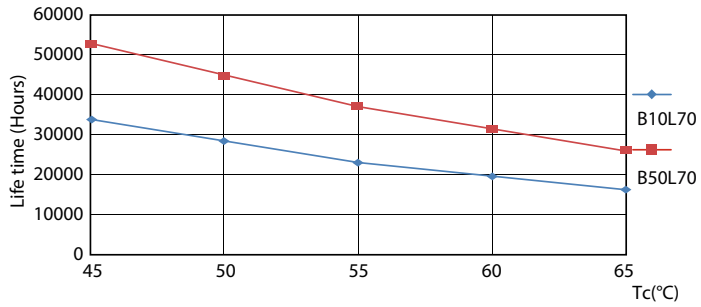

MasterConnect LEDtube EM/Mains T8

Levensduur

16-5W G13