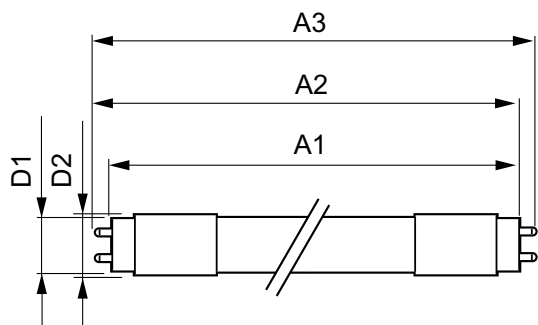

Product gegevens

Algemene informatie	
Lampvoet	G13 [Medium Bi-Pin Fluorescent]
Conform EU RoHS-richtlijn	Ja
Nominale levensduur (nom.)	50000 h
Schakelcyclus	200.000X
Eisen aan armatuurontwerp	
Kleurcode	865 [CCT of 6500K]
Bundelhoek (nom.)	160 °
Lichtstroom (nom.)	3700 lm
Kleuraanduiding	Koel Daglicht
Gecorreleerde kleurtemperatuur (nom.)	6500 K
Lichtrendement (gespec.) (nom.)	145,10 lm/W
Kleurconsistentie	<6
Kleurweergave-index (nom.)	83

MasterConnect LEDtube EM/Mains T8

T-opslag (min.)	-40 °C
T-behuizing maximaal (nom.)	45 °C
Regelsystemen en Dimmers	
Dimbaar	Draadloos dimmen
Mechanische eigenschappen en Behuizing	
Productlengte	1500 mm
Goedkeuring en Toepassing	
Energie-efficiëntielabel (EEL)	A++
Energiebesparend product	Yes
Goedkeuringsmerktekens	CE-markering RoHS compliance KEMA Keur-certificaat
Energieverbruik kWh/1000 uur	26 kWh

Maatschets

TLED 1500mm 24.5W 3700lm 6500K G13 D

Product	D1	D2	A1	A2	A3
MASTERConnect LEDtube IA 1500mm UO 25.5W865 T8	25,7 mm	28 mm	1500 mm	1507,1 mm	1514,2 mm

Fotometrische gegevens

25-5W G13 865 6500K

16-5W G13 830 3000K