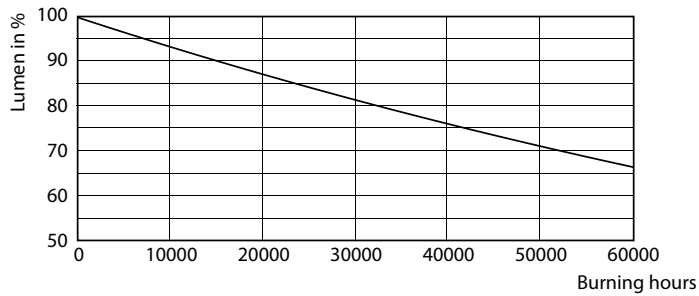

Product gegevens

Algemene informatie	
Lampvoet	G13 [Medium Bi-Pin Fluorescent]
Conform EU RoHS-richtlijn	Ja
Nominale levensduur (nom.)	50000 h
Schakelcyclus	200.000X
Eisen aan armatuurontwerp	
Kleurcode	865 [CCT of 6500K]
Bundelhoek (nom.)	160 °
Lichtstroom (nom.)	3700 lm
Kleuraanduiding	Koel Daglicht
Gecorreleerde kleurtemperatuur (nom.)	6500 K
Lichtrendement (gespec.) (nom.)	145,10 lm/W
Kleurconsistentie	<6
Kleurweergave-index (nom.)	83

LLMF bij einde nominale levensduur (nom.) 70 %	
Bedrijfs- en Elektrische gegevens	
Ingangsfrequentie	50 tot 60 Hz
Power (Rated) (Nom)	25,5 W
Lampstroom (max.)	117 mA
Lampstroom (min.)	108 mA
Opstarttijd (nom.)	0,5 s
Opwarmtijd tot 60% lichtopbrengst (nom.)	0,5 s
Arbeidsfactor (nom.)	0,9
Spanning (nom.)	220-240 V
Temperatuur	
T-omgeving (max.)	45 °C
T-omgeving (min.)	-20 °C
T-opslag (max.)	65 °C

MasterConnect LEDtube EM/Mains T8

Fotometrische gegevens

25-5W G13

Levensduur

16-5W G13

16-5W G13

16-5W G13

16-5W G13