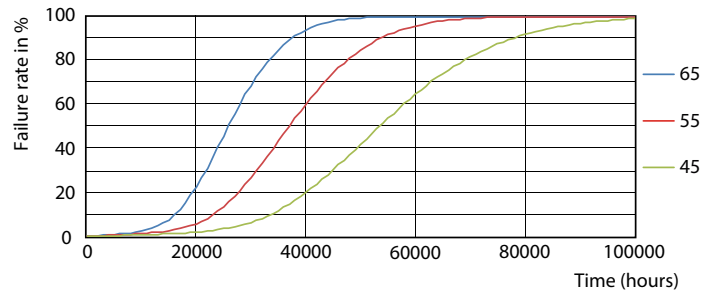

MasterConnect LEDtube EM/Mains T8

Fotometrische gegevens

25-5W G13

Levensduur

16-5W G13

16-5W G13

16-5W G13

16-5W G13