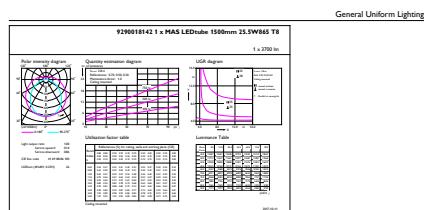

Product gegevens

Algemene informatie	
Lampvoet	G13 [Medium Bi-Pin Fluorescent]
Conform EU RoHS-richtlijn	Ja
Nominale levensduur (nom.)	50000 h
Schakelcyclus	200.000X
Eisen aan armatuurontwerp	
Kleurcode	865 [CCT of 6500K]
Bundelhoek (nom.)	160 °
Lichtstroom (nom.)	3700 lm
Kleuraanduiding	Koel Daglicht
Gecorreleerde kleurtemperatuur (nom.)	6500 K
Lichtrendement (gespec.) (nom.)	145,10 lm/W
Kleurconsistentie	<6
Kleurweergave-index (nom.)	83

MasterConnect LEDtube EM/Mains T8

T-opslag (min.)	-40 °C
T-behuizing maximaal (nom.)	45 °C
Regelsystemen en Dimmers	
Dimbaar	Draadloos dimmen
Mechanische eigenschappen en Behuizing	
Productlengte	1500 mm
Goedkeuring en Toepassing	
Energie-efficiëntielabel (EEL)	A++
Energiebesparend product	Yes
Goedkeuringsmerktekens	CE-markering RoHS compliance KEMA Keur-certificaat
Energieverbruik kWh/1000 uur	26 kWh

Maatschets

TLED 1500mm 24.5W 3700lm 6500K G13 D

Product	D1	D2	A1	A2	A3
MASTERConnect LEDtube IA 1500mm UO 25.5W865 T8	25,7 mm	28 mm	1500 mm	1507,1 mm	1514,2 mm

Fotometrische gegevens

25-5W G13 865 6500K

16-5W G13 830 3000K