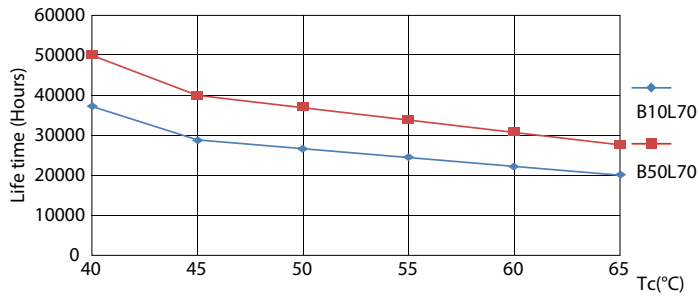

MASTER LEDtube InstantFit HF T5

Levensduur

LEDtube 600mm 8W G5 830 1000lm