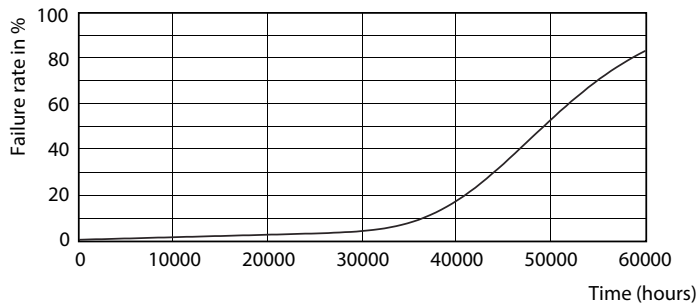

Product gegevens

Algemene informatie	
Lampvoet	G5 [G5]
Conform EU RoHS-richtlijn	Ja
Nominale levensduur (nom.)	50000 h
Schakelcyclus	50.000X

Eisen aan armatuurontwerp	
Kleurcode	865 [CCT of 6500K]
Bundelhoek (nom.)	200 °
Lichtstroom (nom.)	2500 lm
Kleuraanduiding	Koel Daglicht
Gecorreleerde kleurtemperatuur (nom.)	6500 K
Lichtrendement (gespec.) (nom.)	151,00 lm/W
Kleurconsistentie	<6
Kleurweergave-index (nom.)	83
LLMF bij einde nominale levensduur (nom.)	70 %

LEDtube 1200mm 16-5W G5 865 2500lm

MASTER LEDtube InstantFit HF T5

Fotometrische gegevens

LEDtube 600mm 8W G5 830 1000lm

Levensduur

LEDtube 600mm 8W G5 830 1000lm

LEDtube 600mm 8W G5 830 1000lm

LEDtube 600mm 8W G5 830 1000lm