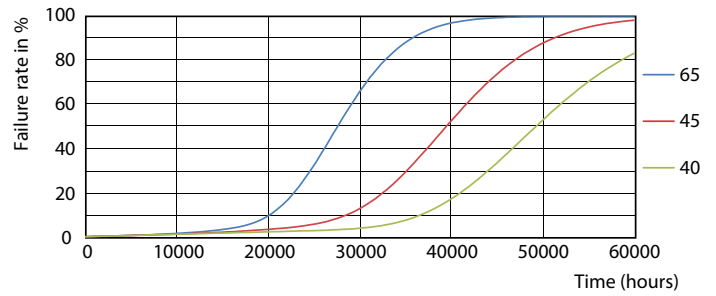

LEDtube 1200mm 16-5W G5 865 2500lm

MASTER LEDtube InstantFit HF T5

Fotometrische gegevens

LEDtube 600mm 8W G5 830 1000lm

Levensduur

LEDtube 600mm 8W G5 830 1000lm

LEDtube 600mm 8W G5 830 1000lm

LEDtube 600mm 8W G5 830 1000lm