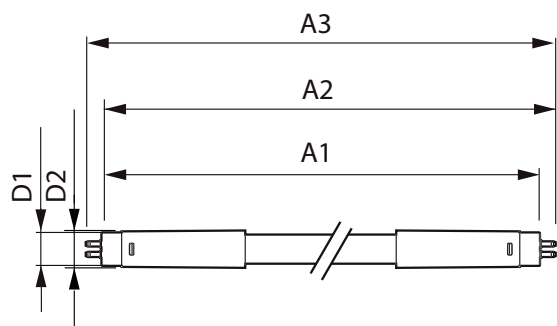

MASTER LEDtube InstantFit HF T5

Regelsystemen en Dimmers	
Dimbaar	Nee
Mechanische eigenschappen en Behuizing	
Lampmateriaal	Glas
Productlengte	1200 mm
Goedkeuring en Toepassing	
Energie-efficiëntielabel (EEL)	A++
Energiebesparend product	Yes
Goedkeuringsmerktekens	CE-markering RoHS compliance KEMA Keur-certificaat
Energieverbruik kWh/1.000 uur	20 kWh

Productgegevens	
Volledige productcode	871869674333100
Productnaam voor bestelling	Master LEDtube HF 1200mm HE 16.5W 865 T5
EAN/UPC - Product	8718696743331
Bestelcode	74333100
Lokale bestelcode	MTT5HE12016W865
SAP-numerator - Aantal per pak	1
SAP-numerator - Dozen per buitendoos	10
Materiaaln. (12NC)	929001391202
Nettogewicht SAP (per stuk)	0,159 kg

Maatschets

TLED 1200mm 230V14W-28W 2100lm 160D 650

Product	D1	D2	A1	A2	A3
Master LEDtube HF 1200mm HE 16.5W 865 T5	15,5 mm	18,8 mm	1149 mm	1156,1 mm	1163,2 mm