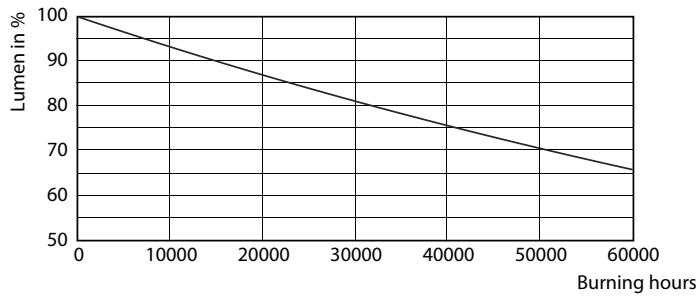

Product gegevens

Algemene informatie	
Lampvoet	G5 [G5]
Conform EU RoHS-richtlijn	Ja
Nominale levensduur (nom.)	50000 h
Schakelcyclus	50.000X

Eisen aan armatuurontwerp	
Kleurcode	865 [CCT of 6500K]
Bundelhoek (nom.)	200 °
Lichtstroom (nom.)	2500 lm
Kleuraanduiding	Koel Daglicht
Gecorreleerde kleurtemperatuur (nom.)	6500 K
Lichtrendement (gespec.) (nom.)	151,00 lm/W
Kleurconsistentie	<6
Kleurweergave-index (nom.)	83
LLMF bij einde nominale levensduur (nom.)	70 %

LEDtube 1200mm 16-5W G5 865 2500lm

MASTER LEDtube InstantFit HF T5

Fotometrische gegevens

LEDtube 600mm 8W G5 830 1000lm

Levensduur

LEDtube 600mm 8W G5 830 1000lm

LEDtube 600mm 8W G5 830 1000lm

LEDtube 600mm 8W G5 830 1000lm