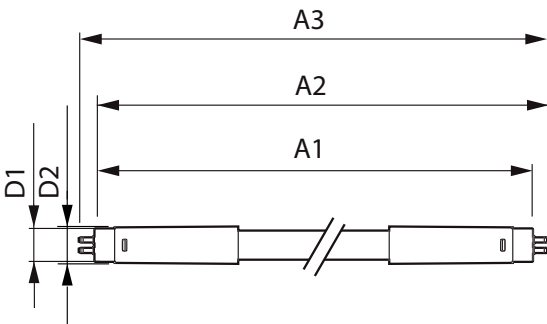

MASTER LEDtube InstantFit HF T5

Regelsystemen en Dimmers

Dimbaar	Nee

Mechanische eigenschappen en Behuizing

Lampmateriaal	Glas
Productlengte	1200 mm

Goedkeuring en Toepassing

Energie-efficiëntielabel (EEL)	A+
Energiebesparend product	Yes
Goedkeuringsmerktekens	CE-markering RoHS compliance KEMA Keur-certificaat
Energieverbruik kWh/1.000 uur	20 kWh

Productgegevens

Volledige productcode	871869674329400
Productnaam voor bestelling	Master LEDtube HF 1200mm HE 16.5W 830 T5
EAN/UPC - Product	8718696743294
Bestelcode	74329400
Lokale bestelcode	MTT5HE12016W830
Numerator - Aantal per pak	1
SAP-numerator - Dozen per buitendoos	10
SAP-materiaal	929001391002
Nettogewicht SAP (per stuk)	0,159 kg

Maatschets

TLED 1200mm 230V14W-28W 2100lm 160D 300

Product	D1	D2	A1	A2	A3
Master LEDtube HF 1200mm HE 16.5W 830 T5	15,5 mm	18,8 mm	1149 mm	1156,1 mm	1163,2 mm

Fotometrische gegevens