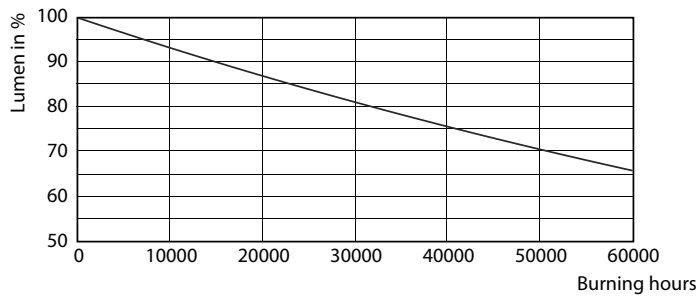

Levensduur