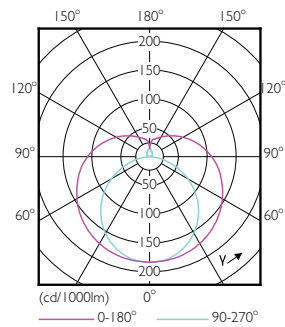

LEDtube 600mm 8W G5 830 1000lm

LEDtube 1200mm 16-5W G5 830 2300lm