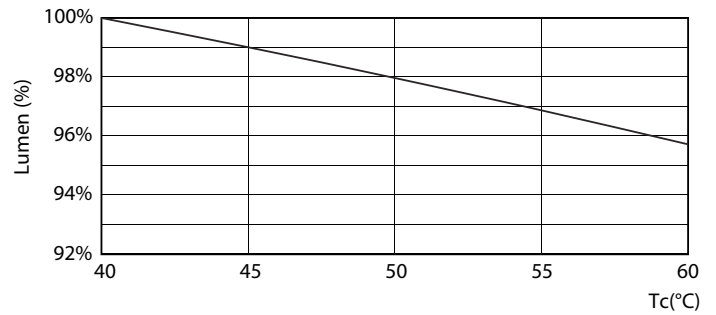

LEDtube 600mm 8W G5 830 1000lm

Levensduur