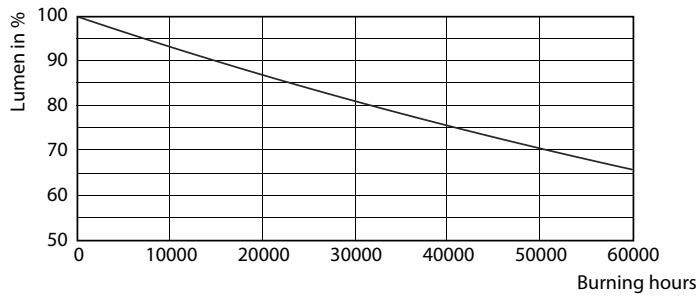

Product gegevens

Algemene informatie	
Lampvoet	G5 [G5]
Conform EU RoHS-richtlijn	Ja
Nominale levensduur (nom.)	50000 h
Schakelcyclus	50.000X

Eisen aan armatuurontwerp	
Kleurcode	865 [CCT of 6500K]
Bundelhoek (nom.)	200 °
Lichtstroom (nom.)	1050 lm
Kleuraanduiding	Koel Daglicht
Gecorreleerde kleurtemperatuur (nom.)	6500 K
Lichtrendement (gespec.) (nom.)	131,00 lm/W
Kleurconsistentie	<6
Kleurweergave-index (nom.)	83
LLMF bij einde nominale levensduur (nom.)	70 %

General Lighting Luminaire
TLED 600 mm x 120 mm 20W 6500K G13
Page 1/1

LEDtube 600mm 8W G5 865 1050lm

MASTER LEDtube InstantFit HF T5

Fotometrische gegevens

LEDtube 600mm 8W G5 830 1000lm

Levensduur

LEDtube 600mm 8W G5 830 1000lm