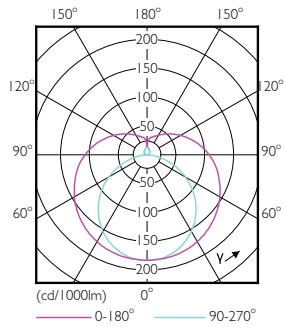

Maatschets

TLED 600mm 230V8W-14W 1050lm 160D 6500K

Product	D1	D2	A1	A2	A3
Master LEDtube HF 600mm HE 8W 865 T5	15,5 mm	18,8 mm	549 mm	556,1 mm	563,2 mm

Fotometrische gegevens

LEDtubes, TLED T12 120-277V 20W 6500K G13

General Lighting Luminaire
TLED 600 mm x 120 mm 20W 6500K G13
Page 1/1

LEDtube 600mm 8W G5 865 1050lm

MASTER LEDtube InstantFit HF T5

Fotometrische gegevens

LEDtube 600mm 8W G5 830 1000lm

Levensduur

LEDtube 600mm 8W G5 830 1000lm