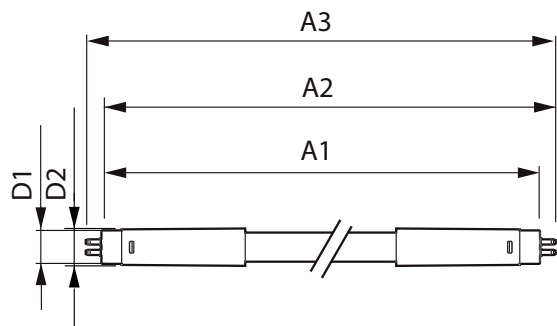

MASTER LEDtube InstantFit HF T5

Regelsystemen en Dimmers	
Dimbaar	Nee
Mechanische eigenschappen en Behuizing	
Lampmateriaal	Glas
Productlengte	600 mm
Goedkeuring en Toepassing	
Energie-efficiëntielabel (EEL)	A+
Energiebesparend product	Yes
Goedkeuringsmerktekens	CE-markering RoHS compliance KEMA Keur-certificaat
Energieverbruik kWh/1.000 uur	10 kWh

Productgegevens	
Volledige productcode	871869674327000
Productnaam voor bestelling	Master LEDtube HF 600mm HE 8W 865 T5
EAN/UPC - Product	8718696743270
Bestelcode	74327000
Lokale bestelcode	MTT5HE0608W865
Numerator - Aantal per pak	1
SAP-numerator - Dozen per buitendoos	10
SAP-materiaal	929001390902
Nettogewicht SAP (per stuk)	0,080 kg

Maatschets

TLED 600mm 230V8W-14W 1050lm 160D 6500K

Product	D1	D2	A1	A2	A3
Master LEDtube HF 600mm HE 8W 865 T5	15,5 mm	18,8 mm	549 mm	556,1 mm	563,2 mm