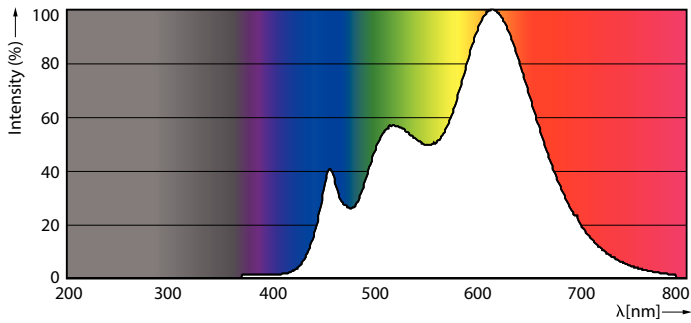

Product gegevens

Algemene informatie	
Lampvoet	GU5.3 [GU5.3]
Conform EU RoHS-richtlijn	Ja
Nominale levensduur (nom.)	40000 h
Schakelcyclus	50.000X
Technisch type	7.5-43W
Eisen aan armatuurontwerp	
Kleurcode	930 [CCT of 3000K]
Bundelhoek (nom.)	36 °
Lichtstroom (nom.)	500 lm
Lichtsterkte (nom.)	1550 cd
Kleuraanduiding	Wit (WH)
Gecorreleerde kleurtemperatuur (nom.)	3000 K
Lichtrendement (gespec.) (nom.)	66,67 lm/W
Kleurconsistentie	<3

Kleurweergave-index (nom.)	92
LLMF bij einde nominale levensduur (nom.)	70 %
Lichtstroom in conus van 90° (nom.)	500 lm
Bedrijfs- en Elektrische gegevens	
Ingangsfrequentie	- Hz
Power (Rated) (Nom)	7,5 W
Lampstroom (nom.)	880 mA
Overeenkomstig vermogen	43 W
Opstarttijd (nom.)	0,5 s
Opwarmtijd tot 60% lichtopbrengst (nom.)	0,5 s
Arbeidsfactor (nom.)	0,7
Spanning (nom.)	ac electronic 12 V

Maatschets

MR16 12V 8-43W 550lm 36D 3000K GU5.3 D

Product	D	C
MASTER LED ExpertColor LED ExpertColor 7.5-43W MR16 930 36D	50,5 mm	46 mm

Fotometrische gegevens

MAS LEDspotLV 43W GU5-3 930 36D MR16

MAS LEDspotLV 43W GU5-3 930 36D MR16

MASTER LEDspot ExpertColor LV

Fotometrische gegevens

MAS LEDspotLV 43W GU5-3 930 24D MR16

Levensduur

MAS LEDspotLV 43W GU5-3 927 24D MR16

MAS LEDspotLV 43W GU5-3 927 24D MR16