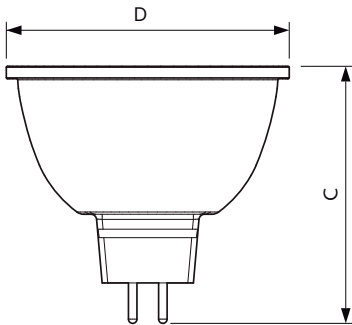

MASTER LEDspot ExpertColor LV

Temperatuur	
T-behuizing maximaal (nom.)	93 °C
Regelsystemen en Dimmers	
Dimbaar	Ja
Goedkeuring en Toepassing	
Energie-efficiëntielabel (EEL)	A
Geschikt voor accentverlichting	Yes
Energieverbruik kWh/1.000 uur	9 kWh
Productgegevens	
Volledige productcode	871869673546600

Productnaam voor bestelling	MASTER LED ExpertColor LED ExpertColor 7.5-43W MR16 930 36D
EAN/UPC - Product	8718696735466
Bestelcode	73546600
Lokale bestelcode	MMRD93036D
Numerator - Aantal per pak	1
SAP-numerator - Dozen per buitendoos	10
SAP-materiaal	929001386402
Netto gewicht (per stuk)	0,030 kg

Maatschets

MR16 12V 8-43W 550lm 36D 3000K GU5.3 D

Product	D	C
MASTER LED ExpertColor LED ExpertColor 7.5-43W MR16 930 36D	50,5 mm	46 mm

Fotometrische gegevens