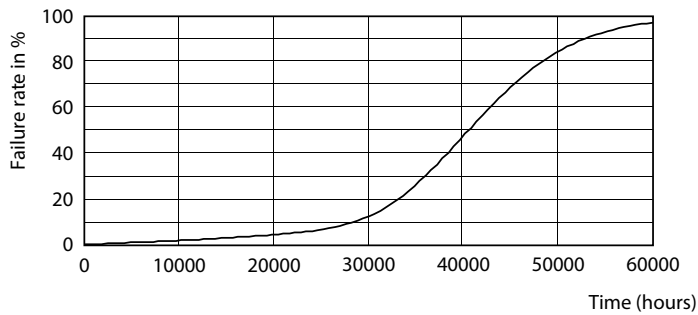

Levensduur

MAS LEDspotLV 43W GU5-3 927 24D MR16