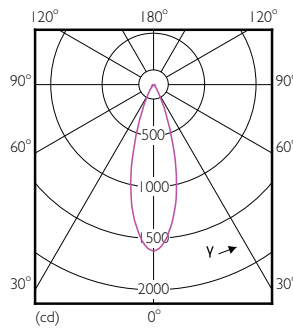

MAS LEDspotLV 43W GU5-3 930 36D MR16

MAS LEDspotLV 43W GU5-3 930 36D MR16