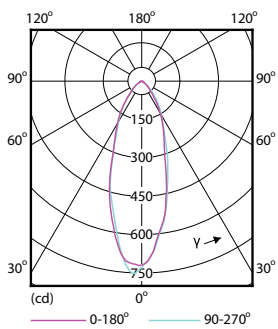

CorePro LEDspotMV 50W GU10 830 36D CLA