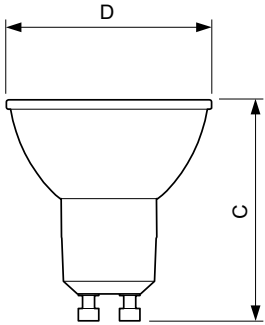

CorePro LEDspot MV

Productnaam voor bestelling	CorePro LEDspot 5-50W GU10 830 36D DIM
EAN/UPC - Product	8718696721391
Bestelcode	72139100
Lokale bestelcode	CSGU50W83036D1
Numerator - Aantal per pak	1

SAP-numerator - Dozen per buitendoos	10
SAP-materiaal	929001364202
Netto gewicht (per stuk)	0.038 kg

Maatschets

GU10 230V 5-50W 365lm 36D 3000K GU10 D

Product	D	C
CorePro LEDspot 5-50W GU10 830 36D DIM	50 mm	54 mm