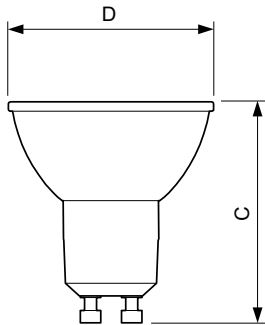

CorePro LEDspot MV

Productnaam voor bestelling	CorePro LEDspot 4-35W GU10 830 36D DIM
EAN/UPC - Product	8718696721353
Bestelcode	72135300
Lokale bestelcode	CSGU35W83036D1
Numerator - Aantal per pak	1

SAP-numerator - Dozen per buitendoos	10
SAP-materiaal	929001363902
Netto gewicht (per stuk)	0,038 kg

Maatschets

GU10 230V 4-35W 260lm 36D 3000K GU10 D

Product	D	C
CorePro LEDspot 4-35W GU10 830 36D DIM	50 mm	54 mm