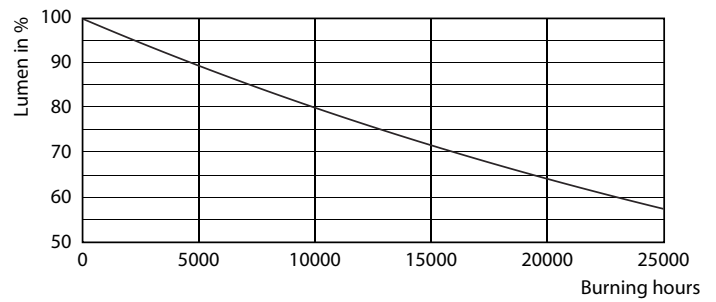

CorePro LEDspot MV

Levensduur

CLA LEDspotMV 50W GU10 827 36D ND

CLA LEDspotMV 50W GU10 827 36D ND