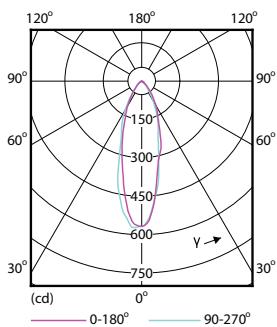

Product gegevens

Algemene informatie	
Lampvoet	GU10 [GU10]
Conform EU RoHS-richtlijn	Ja
Nominale levensduur (nom.)	15000 h
Schakelcyclus	50.000X
Technisch type	4-35W
Eisen aan armatuurontwerp	
Kleurcode	830 [CCT of 3000K]
Bundelhoek (nom.)	36 °
Lichtstroom (nom.)	260 lm
Lichtsterkte (nom.)	540 cd
Kleuraanduiding	Wit (WH)
Gecorreleerde kleurtemperatuur (nom.)	3000 K
Lichtrendement (gespec.) (nom.)	65,00 lm/W
Kleurconsistentie	<6
Kleurweergave-index (nom.)	80
LLMF bij einde nominale levensduur (nom.)	70 %
Lichtstroom in conus van 90° (nom.)	260 lm
Bedrijfs- en Elektrische gegevens	
Ingangsfrequentie	50 tot 60 Hz

Maatschets

GU10 230V 4-35W 260lm 36D 3000K GU10 D

Product	D	C
CorePro LEDspot 4-35W GU10 830 36D DIM	50 mm	54 mm

Fotometrische gegevens

LEDspot,PAR38 11W 900lm 3000K

Accurat Lighting - Spot

Classic LEDspotMV 35W GU10 830 36D