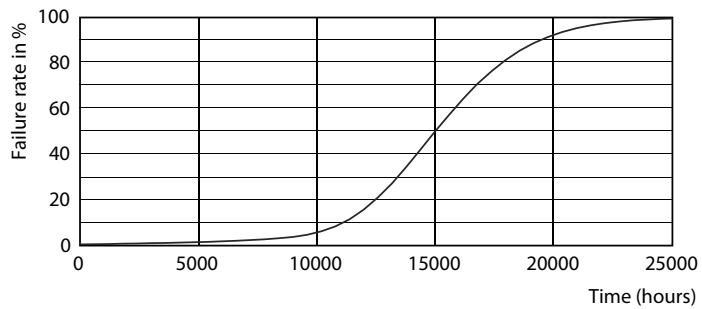

CorePro LEDspot MV

Levensduur

CLA LEDspotMV 50W GU10 827 36D ND

CLA LEDspotMV 50W GU10 827 36D ND