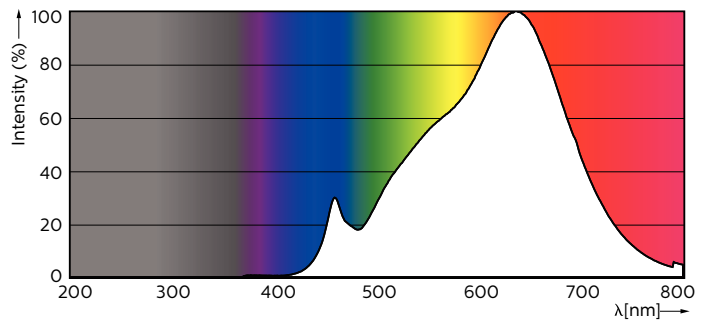

MASTER LEDspot ExpertColor MV 35W GU10 927 36D