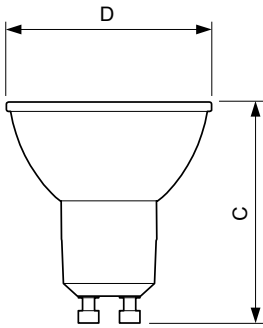

MASTER LEDspot ExpertColor MV

Goedkeuring en Toepassing

Energie-efficiëntielabel (EEL)	A+
Geschikt voor accentverlichting	Yes
Energieverbruik kWh/1.000 uur	4 kWh

Productgegevens

Volledige productcode	871869670755500
Productnaam voor bestelling	MASTER LED ExpertColor 3.9-35W GU10 927 36D

EAN/UPC - Product	8718696707555
Bestelcode	70755500
Lokale bestelcode	MSGU35W92736D
Numerator - Aantal per pak	1
SAP-numerator - Dozen per buitendoos	10
SAP-materiaal	929001346702
Nettogewicht SAP (per stuk)	0,038 kg

Maatschets

GU10 230V4W-35W 235lm 40D 2700K GU10 Dim

Product	D	C
MASTER LED ExpertColor 3.9-35W GU10 927 36D	50 mm	54 mm