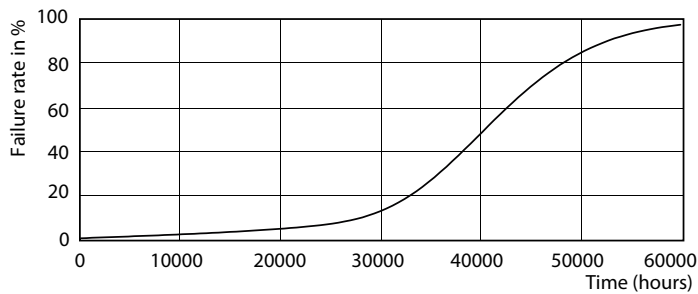

Levensduur

MASTER LEDspot ExpertColor MV 35W GU10 25D