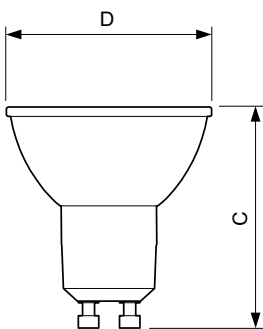

MASTER LEDspot ExpertColor MV

Goedkeuring en Toepassing

Energie-efficiëntielabel (EEL)	A+
Geschikt voor accentverlichting	Yes
Energieverbruik kWh/1.000 uur	4 kWh

Productgegevens

Volledige productcode	871869670749400
Productnaam voor bestelling	MASTER LED ExpertColor 3.9-35W GU10 927 25D

EAN/UPC - Product	8718696707494
Bestelcode	70749400
Lokale bestelcode	MSGU35W92725D
Numerator - Aantal per pak	1
SAP-numerator - Dozen per buitendoos	10
SAP-materiaal	929001346402
Nettogewicht SAP (per stuk)	0,038 kg

Maatschets

GU10 230V4W-35W 235lm 25D 2700K GU10 Dim

Product	D	C
MASTER LED ExpertColor 3.9-35W GU10 927 25D	50 mm	54 mm

Fotometrische gegevens

MASTER LEDspot ExpertColor MV 35W GU10 927 25D