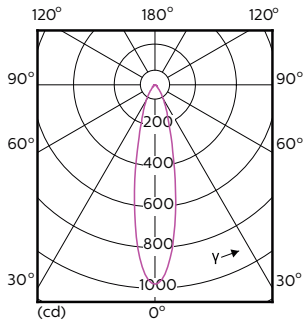

MASTER LEDspot ExpertColor MV

Fotometrische gegevens

MASTER LEDspot ExpertColor MV 35W GU10 927 25D