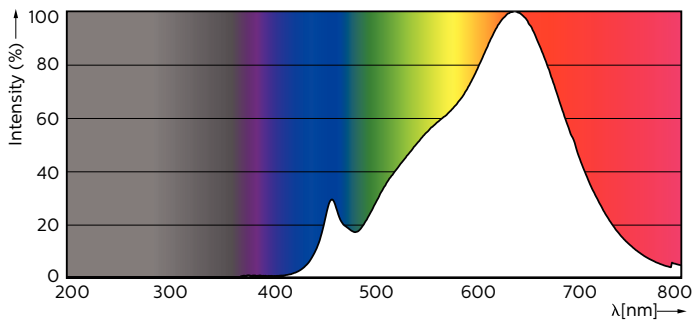

PHILIPS

Lighting

MASTER LEDspot ExpertColor MV

MASTER LED ExpertColor 3.9-35W GU10 927 25D

De MASTER LEDspot MV ExpertColor creëert een warme en comfortabele sfeer in horecagelegenheden, woningen en restaurants. Dit is mogelijk dankzij de toepassing van superieure verlichting met een aangepast spectrum, een hoge CRI en een sterke dimfunctie. Het resultaat is een prachtige verlichtingsbeleving. Bovendien past het innovatieve armatuurontwerp met zijn rustige en nette uitstraling in vrijwel elk interieur. Daarnaast kunt u gebruikmaken van de volledige ExpertColor-familie, waarvan ook de LEDspot LV- en de LEDspot PAR-lampen deel uitmaken.

Product gegevens

Algemene informatie	
Lampvoet	GU10 [GU10]
Conform EU RoHS-richtlijn	Ja
Nominale levensduur (nom.)	40000 h
Schakelcyclus	50.000X
Technisch type	3.9-35W

Eisen aan armatuurontwerp	
Kleurcode	927
Bundelhoek (nom.)	25°
Lichtstroom (nom.)	265 lm
Lichtsterkte (nom.)	700 cd
Kleuraanduiding	Warmwit (WW)
Gecorreleerde kleurtemperatuur (nom.)	2700 K
Lichtrendement (gespec.) (nom.)	67.95 lm/W
Kleurconsistentie	<3
Kleurweergave-index (nom.)	97
LLMF bij einde nominale levensduur (nom.)	70 %

Maatschets

GU10 230V4W-35W 235lm 25D 2700K GU10 Dim

Product	D	C
MASTER LED ExpertColor 3.9-35W GU10 927 25D	50 mm	54 mm

Fotometrische gegevens

MASTER LEDspot ExpertColor MV 35W GU10 927 25D

MASTER LEDspot ExpertColor MV 35W GU10 927 25D

MASTER LEDspot ExpertColor MV

Fotometrische gegevens

MASTER LEDspot ExpertColor MV 35W GU10 927 25D

Levensduur

MASTER LEDspot ExpertColor MV 35W GU10 25D

MASTER LEDspot ExpertColor MV 35W GU10 25D