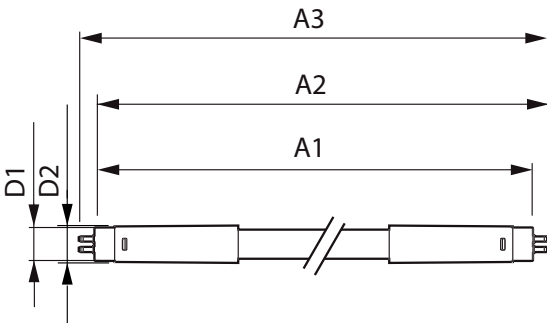

MASTER LEDtube InstantFit HF T5

Regelsystemen en Dimmers

Dimbaar	Nee

Mechanische eigenschappen en Behuizing

Lampafwerking	Mat
Lampmateriaal	Kunststof
Productlengte	1500 mm

Goedkeuring en Toepassing

Energie-efficiëntielabel (EEL)	A++
Energiebesparend product	Yes
Goedkeuringsmerktekens	RoHS compliance CE-markering KEMA Keur-certificaat
Energieverbruik kWh/1.000 uur	42 kWh

Productgegevens

Volledige productcode	871869670605300
Productnaam voor bestelling	Master LEDtube HF 1500mm UO 36W 865 T5
EAN/UPC - Product	8718696706053
Bestelcode	70605300
Lokale bestelcode	MTT5UO15036W865
Numerator - Aantal per pak	1
SAP-numerator - Dozen per buitendoos	10
SAP-materiaal	929001346302
Nettogewicht SAP (per stuk)	0,170 kg

Maatschets

TLED 230V 37-80W 5600lm 160D 6500K G5 ND

Product	D1	D2	A1	A2	A3
Master LEDtube HF 1500mm UO 36W 865 T5	15,2 mm	21 mm	1447,8 mm	1454,9 mm	1462 mm

Fotometrische gegevens