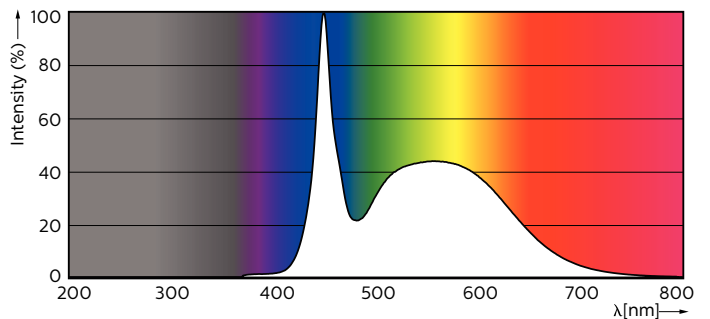

LEDtube 1500mm 36W G5 865 5600lm

LEDtube 1500mm 36W G5 865 5600lm