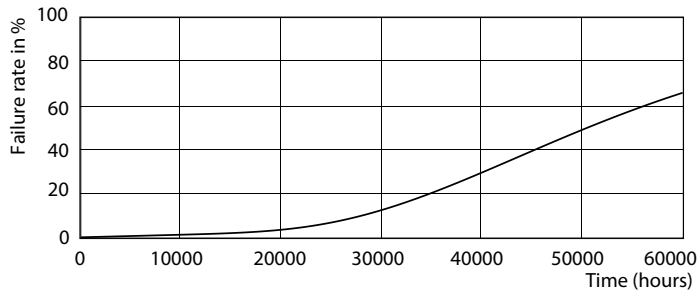

Levensduur