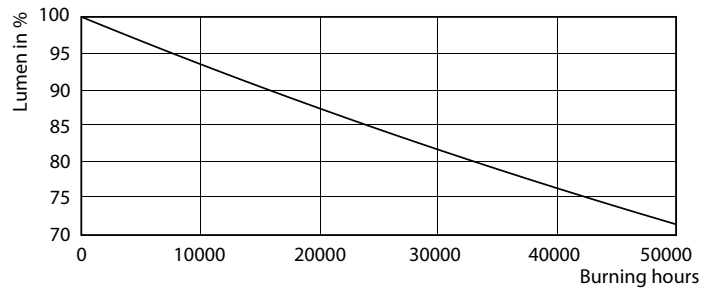

MASTER LEDtube InstantFit HF T5

Fotometrische gegevens

Levensduur

LEDtube 1500mm 36W G5 5600lm

LEDtube 1200mm 26W G5 3900lm