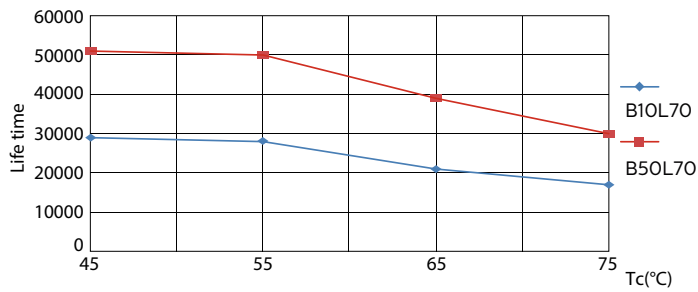

LEDtube 1500mm 36W G5 5600lm

LEDtube 1500mm 36W G5 5600lm