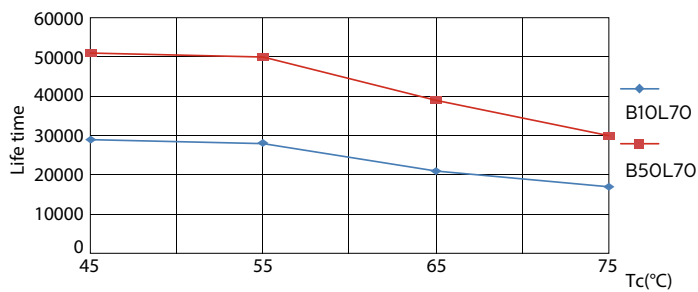

LEDtube 1500mm 36W G5 5600lm

LEDtube 1500mm 36W G5 5600lm