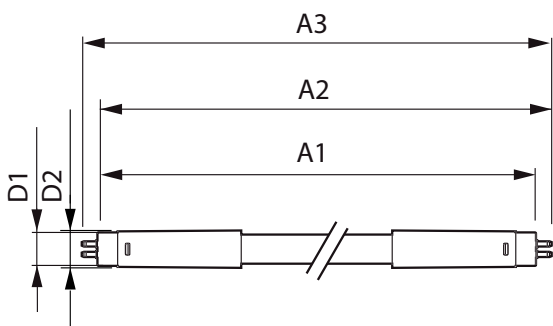

MASTER LEDtube InstantFit HF T5

Regelsystemen en Dimmers

Dimbaar	Nee

Mechanische eigenschappen en Behuizing

Lampmateriaal	Kunststof
Productlengte	1500 mm

Goedkeuring en Toepassing

Energie-efficiëntielabel (EEL)	A++
Energiebesparend product	Yes
Goedkeuringsmerktekens	RoHS compliance CE-markering KEMA Keur-certificaat
Energieverbruik kWh/1.000 uur	42 kWh

Productgegevens

Volledige productcode	871869670599500
Productnaam voor bestelling	Master LEDtube HF 1500mm UO 36W 830 T5
EAN/UPC - Product	8718696705995
Bestelcode	70599500
Local order code	MTT5UO15036W830
SAP Numerator - Quantity Per Pack	1
SAP Numerator - Packs per Outer	10
SAP Material	929001346102
SAP Net Weight (Piece)	0,170 kg

Maatschets

TLED 230V 37-80W 5600lm 160D 3000K G5 ND

Product	D1	D2	A1	A2	A3
Master LEDtube HF 1500mm UO 36W 830 T5	15,2 mm	21 mm	1447,8 mm	1454,9 mm	1462 mm

Fotometrische gegevens

LEDtube 1500mm 36W G5 830 5200lm