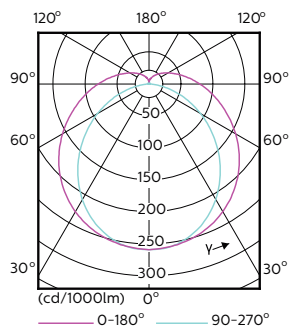

LEDtube 1200mm 26W G5