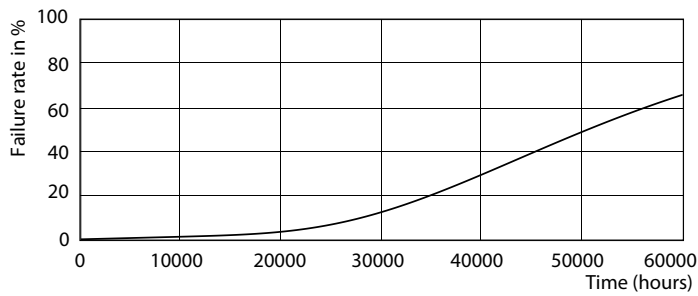

Levensduur