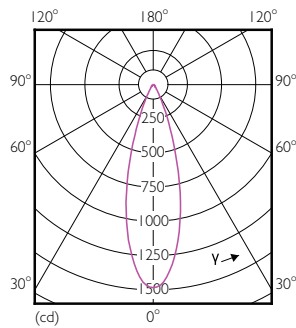

Fotometrische gegevens

LEDSpots MR16 7W 930 460lm 35D