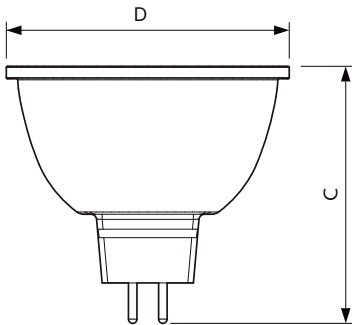

MASTER LEDspot ExpertColor LV

Temperatuur	
T-behuizing maximaal (nom.)	90 °C
Regelsystemen en Dimmers	
Dimbaar	Ja
Goedkeuring en Toepassing	
Energie-efficiëntielabel (EEL)	A+
Geschikt voor accentverlichting	Yes
Energieverbruik kWh/1.000 uur	8 kWh
Productgegevens	
Volledige productcode	871869673885600

Productnaam voor bestelling	MASTER LED ExpertColor LED ExpertColor 6.5-35W MR16 930 36D
EAN/UPC - Product	8718696738856
Bestelcode	73885600
Lokale bestelcode	MMR35WD93036D
Numerator - Aantal per pak	1
SAP-numerator - Dozen per buitendoos	10
SAP-materiaal	929001342402
Netto gewicht (per stuk)	0,030 kg

Maatschets

MR16 12V 6.5-42W 450lm 35D 3000K GU5.3 D

Product	D	C
MASTER LED ExpertColor LED ExpertColor 6.5-35W MR16 930 36D	51 mm	46 mm