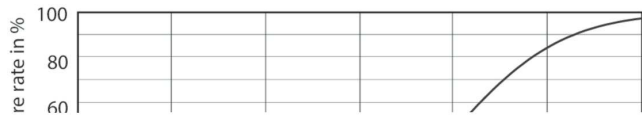

Levensduur

LEDspots MR16 7W