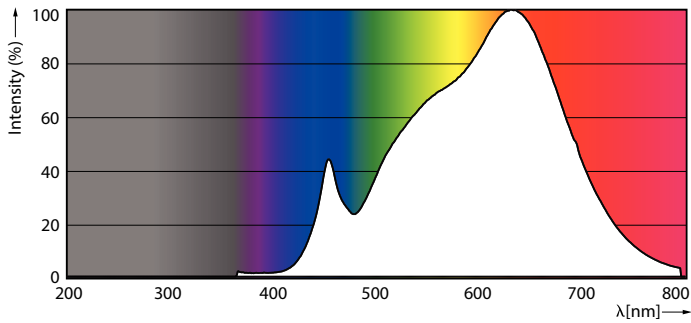

MASTER LEDspot ExpertColor LV

Fotometrische gegevens

LEDspots MR16 7W 3000K