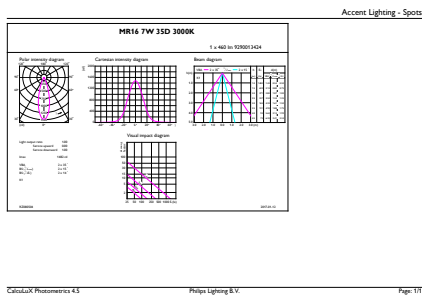

## Fotometrische gegevens

MR16 12V 6.5-42W 450lm 35D 3000K GU5.3 D

LEDSpots MR16 7W 930 460lm 35D