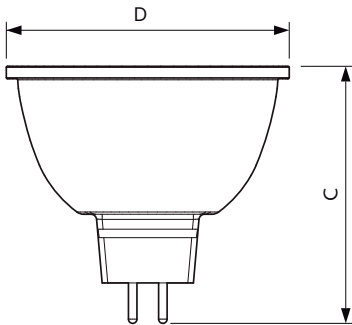

MASTER LEDspot ExpertColor LV

Temperatuur	
T-behuizing maximaal (nom.)	90 °C
Regelsystemen en Dimmers	
Dimbaar	Ja
Goedkeuring en Toepassing	
Energie-efficiëntielabel (EEL)	A
Geschikt voor accentverlichting	Yes
Energieverbruik kWh/1000 uur	8 kWh
Productgegevens	
Volledige productcode	871869673883200

Productnaam voor bestelling	MASTER LED ExpertColor LED ExpertColor 6.5-35W MR16 927 36D
EAN/UPC - Product	8718696738832
Bestelcode	73883200
Lokale bestelcode	MMR35WD92736D
Numerator - Aantal per pak	1
Numerator - Dozen per buitendoos	10
Materiaalnr. (12NC)	929001342302
Netto gewicht (per stuk)	0,030 kg

Maatschets

MR16 12V 6.5-42W 420lm 35D 2700K GU5.3 D

Product	D	C
MASTER LED ExpertColor LED ExpertColor 6.5-35W MR16 927 36D	51 mm	46 mm