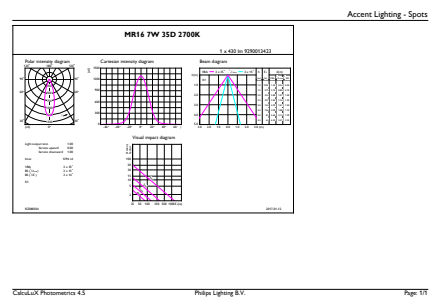

Maatschets

MR16 12V 6.5-42W 420lm 35D 2700K GU5.3 D

Product	D	C
MASTER LED ExpertColor LED ExpertColor 6.5-35W MR16 927 36D	51 mm	46 mm

Fotometrische gegevens

PAR38 120V 17-90W 1150lm 8D 2700K E26 D

MR16 12V 6.5-42W 420lm 35D 2700K GU5.3 D

MASTER LEDspot ExpertColor LV

Fotometrische gegevens

LEDspots MR16 7W 927 430lm 35D

Levensduur

LEDspots MR16 7W

LEDspots MR16 7W