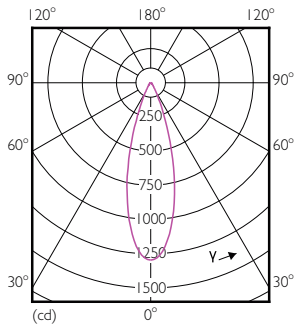

MASTER LEDspot ExpertColor LV

Fotometrische gegevens

LEDspots MR16 7W 927 430lm 35D