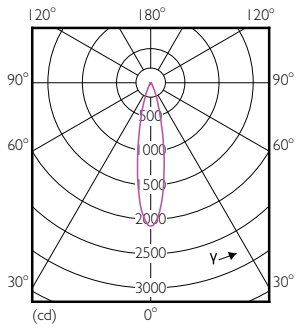

Product gegevens

Algemene informatie	
Lampvoet	GU5.3 [GU5.3]
Conform EU RoHS-richtlijn	Ja
Nominale levensduur (nom.)	40000 h
Schakelcyclus	50.000X
Technisch type	6.5-35W
Eisen aan armatuurontwerp	
Kleurcode	927
Bundelhoek (nom.)	24 °
Lichtstroom (nom.)	420 lm
Lichtsterkte (nom.)	2200 cd
Kleuraanduiding	Warmwit (WW)
Gecorreleerde kleurtemperatuur (nom.)	2700 K
Lichtrendement (gespec.) (nom.)	64,62 lm/W
Kleurconsistentie	<3

Kleurweergave-index (nom.)	97
Llmf bij einde nominale levensduur (nom.)	70 %
Lichtstroom in conus van 90°	420 lm
Bedrijfs- en Elektrische gegevens	
Ingangsfrequentie	- Hz
Power (Rated) (Nom)	6,5 W
Lampstroom (nom.)	800 mA
Overeenkomstig vermogen	35 W
Opstarttijd (nom.)	0,5 s
Opwarmtijd tot 60% lichtopbrengst (nom.)	0,5 s
Power Factor (nom.)	0,7
Spanning (nom.)	ac electronic 12 V

Maatschets

MR16 12V 6.5-42W 420lm 25D 2700K GU5.3 D

Product	D	C
MASTER LED ExpertColor LED ExpertColor 6.5-35W MR16 927 24D	51 mm	46 mm

Fotometrische gegevens

PAR38 120V 17-90W 1150lm 8D 2700K E26 D

MR16 12V 6.5-42W 420lm 25D 2700K GU5.3 D

MASTER LEDspot ExpertColor LV

Fotometrische gegevens

LEDspots MR16 7W 927 430lm 25D

Levensduur

LEDspots MR16 7W

LEDspots MR16 7W