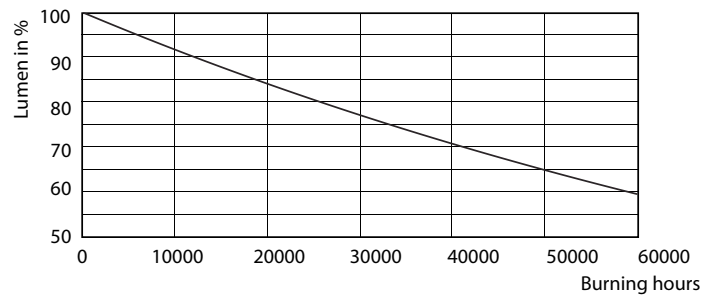

Product gegevens

Algemene informatie	
Lampvoet	GU5.3 [GU5.3]
Conform EU RoHS-richtlijn	Ja
Nominale levensduur (nom.)	40000 h
Schakelcyclus	50.000X
Technisch type	6.5-35W
Eisen aan armatuurontwerp	
Kleurcode	927
Bundelhoek (nom.)	24 °
Lichtstroom (nom.)	420 lm
Lichtsterkte (nom.)	2200 cd
Kleuraanduiding	Warmwit (WW)
Gecorreleerde kleurtemperatuur (nom.)	2700 K
Lichtrendement (gespec.) (nom.)	64,62 lm/W
Kleurconsistentie	<3

Kleurweergave-index (nom.)	97
Llmf bij einde nominale levensduur (nom.)	70 %
Lichtstroom in conus van 90°	420 lm
Bedrijfs- en Elektrische gegevens	
Ingangsfrequentie	- Hz
Power (Rated) (Nom)	6,5 W
Lampstroom (nom.)	800 mA
Overeenkomstig vermogen	35 W
Opstarttijd (nom.)	0,5 s
Opwarmtijd tot 60% lichtopbrengst (nom.)	0,5 s
Power Factor (nom.)	0,7
Spanning (nom.)	ac electronic 12 V

MASTER LEDspot ExpertColor LV

Fotometrische gegevens

LEDspots MR16 7W 927 430lm 25D

Levensduur

LEDspots MR16 7W

LEDspots MR16 7W