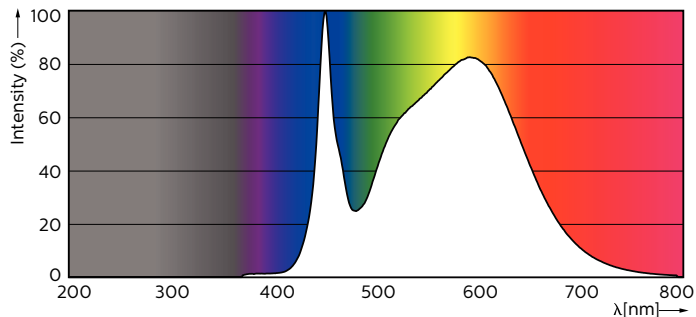

LEDtube 1200mm 16W G13 840 2500lm

LEDtube 1200mm 16W G13 840 2500lm