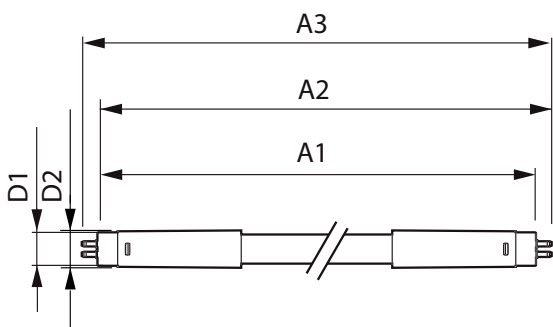

MASTER LEDtube Universal T8

Regelsystemen en Dimmers

Dimbaar	Nee

Mechanische eigenschappen en Behuizing

Productlengte	1200 mm

Goedkeuring en Toepassing

Energie-efficiëntielabel (EEL)	A++
Energiebesparend product	Yes
Goedkeuringsmerktekens	RoHS compliance CE-markering KEMA Keur-certificaat
Energieverbruik kWh/1000 uur	16 kWh

Productgegevens

Volledige productcode	871869670537700
Productnaam voor bestelling	Master LEDtube Universal 1200mm UO 16W840 T8
EAN/UPC - Product	8718696705377
Bestelcode	70537700
Local Code	MTEMUN12016W840
Numerator - Aantal per pak	1
Numerator - Dozen per buitendoos	10
Materiaalnr. (12NC)	929001336102
Netto gewicht (per stuk)	0,270 kg

Maatschets

TLED 16.5W-36W 2500lm 160D 4000K ND

Product	D1	D2	A1	A2	A3
Master LEDtube Universal 1200mm UO 16W840 T8	25,7 mm	28 mm	1199,4 mm	1206,5 mm	1213,6 mm

Fotometrische gegevens