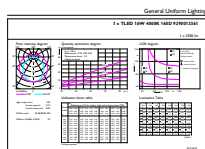

Fotometrische gegevens

LEDtube 1200mm 16W G13 840 2500lm

LEDtube 1200mm 16W G13 840 2500lm