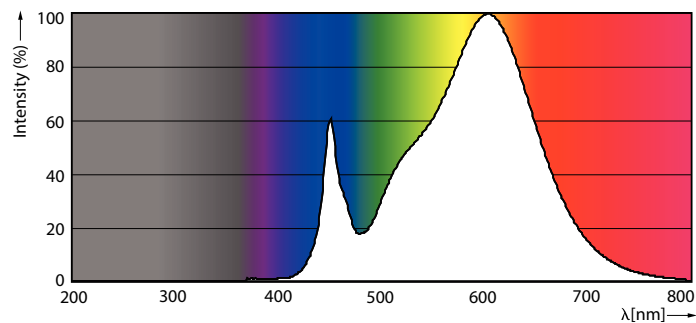

Fotometrische gegevens

MAS LEDtube HF 1500mm UO 24W830 T8

MAS LEDtube HF 1500mm UO 24W865 T8