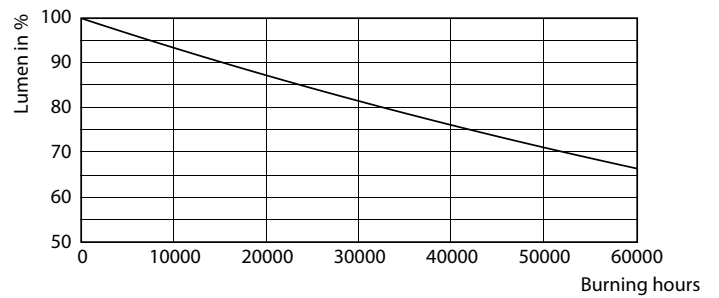

MASTER LEDtube InstantFit (HF)

Fotometrische gegevens

Levensduur

LEDtube HF HO-UO 14-24W G13 830-865 T8