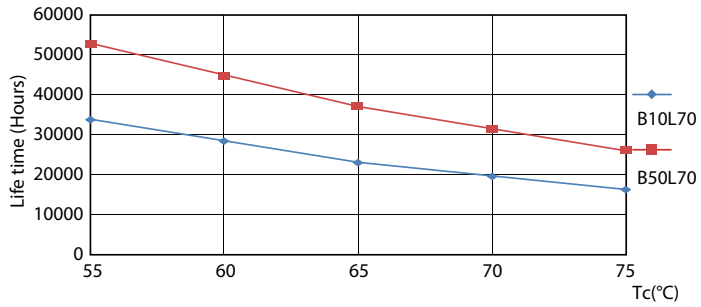

MASTER LEDtube InstantFit (HF)

Levensduur

LEDtube HF HO-UO 14-24W G13 830-865 T8