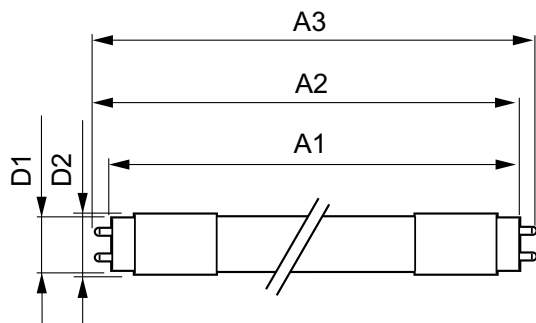

MASTER LEDtube InstantFit (HF)

Lampstroom (min.)	300 mA
Opstarttijd (nom.)	0,5 s
Opwarmtijd tot 60% lichtopbrengst (nom.)	0,5 s
Arbeidsfactor (nom.)	0,9
Spanning (nom.)	30-80 V

Temperatuur

T-omgeving (max.)	45 °C
T-omgeving (min.)	-20 °C
T-opslag (max.)	65 °C
T-opslag (min.)	-40 °C
T-behuizing maximaal (nom.)	55 °C

Regelsystemen en Dimmers

Dimbaar	Nee

Mechanische eigenschappen en Behuizing

Lampmateriaal	Kunststof
Productlengte	1500 mm

Goedkeuring en Toepassing

Energie-efficiëntielabel (EEL)	A++
Energiebesparend product	Yes
Goedkeuringsmerkttekens	RoHS compliance CE-markering KEMA Keur-certificaat
Energieverbruik kWh/1.000 uur	29 kWh

Productgegevens

Volledige productcode	871869668806900
Productnaam voor bestelling	MASTER LEDtube HF 1500mm UO 24W830 T8
EAN/UPC - Product	8718696688069
Bestelcode	68806900
Lokale bestelcode	MTHFUO15024W830
Numerator - Aantal per pak	1
SAP-numerator - Dozen per buitendoos	10
SAP-materiaal	929001300502
Netto gewicht (per stuk)	0,450 kg

Maatschets

MAS LEDtube HF 1500mm UO 25W830 T8

Product	D1	D2	A1	A2	A3
MASTER LEDtube HF 1500mm UO 24W830 T8	25,6 mm	28 mm	1498,7 mm	1505,8 mm	1512,9 mm