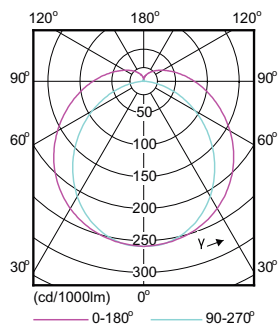

LEDtube HF 1500mm 26W G5 830 3700lm T5 HO