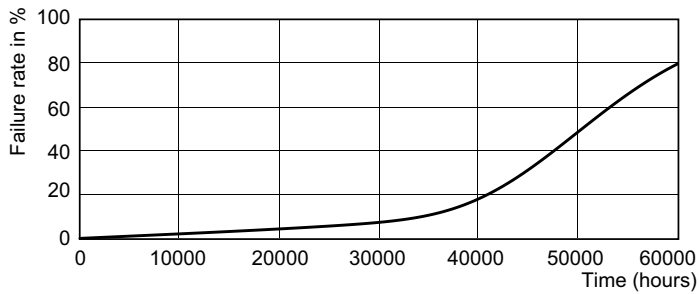

Levensduur

LEDtube HF 1500mm 26W G5 T5