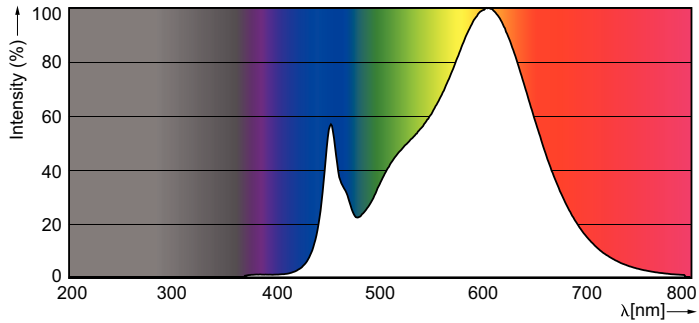

MASTER LEDtube InstantFit HF T5

Fotometrische gegevens

LEDtube HF 1500mm 26W G5 830 3700lm T5 HO