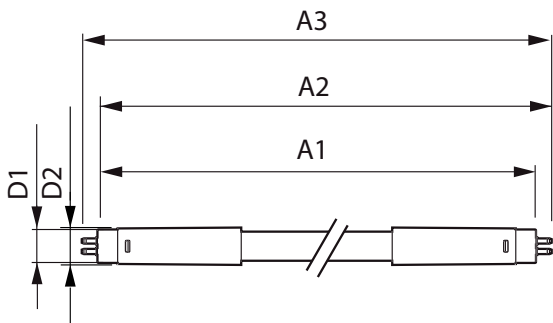

MASTER LEDtube InstantFit HF T5

Regelsystemen en Dimmers

Dimbaar	Nee

Mechanische eigenschappen en Behuizing

Lampafwerking	Mat
Lampmateriaal	Kunststof
Productlengte	1500 mm

Goedkeuring en Toepassing

Energie-efficiëntielabel (EEL)	A+
Energiebesparend product	Yes
Goedkeuringsmerktekens	CE-markering RoHS compliance KEMA Keur-certificaat
Energieverbruik kWh/1.000 uur	31 kWh

Productgegevens

Volledige productcode	871869668552500
Productnaam voor bestelling	Master LEDtube HF 1500mm HO 26W 830 T5
EAN/UPC - Product	8718696685525
Bestelcode	68552500
Lokale bestelcode	MTT5HO15026W830
Numerator - Aantal per pak	1
SAP-numerator - Dozen per buitendoos	10
SAP-materiaal	929001296102
Netto gewicht (per stuk)	0,197 kg

Maatschets

TLED 230V 26W-49W 3700lm 3000K G5 ND

Product	D1	D2	A1	A2	A3
Master LEDtube HF 1500mm HO 26W 830 T5	15,2 mm	21 mm	1447,8 mm	1454,9 mm	1462 mm

Fotometrische gegevens