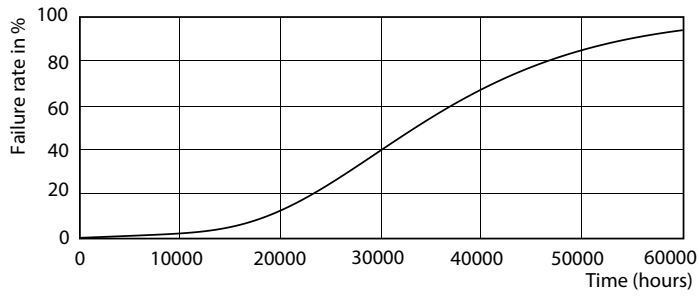

Product	D1	D2	A1	A2	A3
CorePro LED PLC 9W 830 4P G24q-3	24,3 mm	28,4 mm	128,8 mm	148 mm	163,6 mm

Fotometrische gegevens

LEDtube PLC 100mm 9W G24Q-3 830 950lm

CorePro LED PLC 4P

Levensduur

LEDtube PLC 100mm 9W G24Q-3 830 950lm