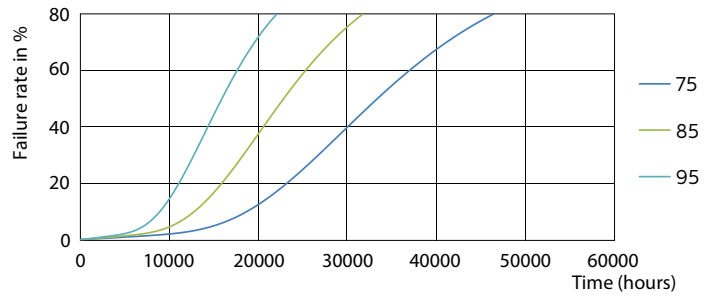

Product	D1	D2	A1	A2	A3
CorePro LED PLC 9W 830 4P G24q-3	24,3 mm	28,4 mm	128,8 mm	148 mm	163,6 mm

Fotometrische gegevens

LEDtube PLC 100mm 9W G24Q-3 830 950lm

CorePro LED PLC 4P

Levensduur

LEDtube PLC 100mm 9W G24Q-3 830 950lm