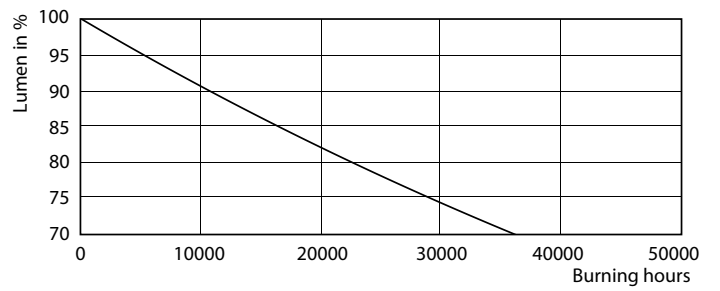

LEDtube PLC 100mm 9W G24Q-3 830 950lm