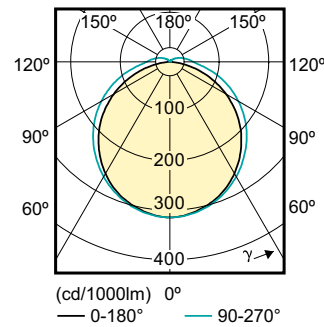

Product	D1	D2	A1	A2	A3
CorePro LED PLC 9W 830 4P G24q-3	24,3 mm	28,4 mm	128,8 mm	148 mm	163,6 mm

Fotometrische gegevens

LEDtube PLC 100mm 9W G24Q-3 830 950lm

CorePro LED PLC 4P

Levensduur

LEDtube PLC 100mm 9W G24Q-3 830 950lm