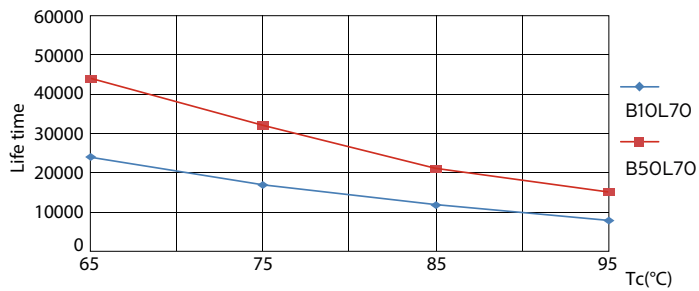

LEDtube PLC 100mm 9W G24Q-3 830 950lm