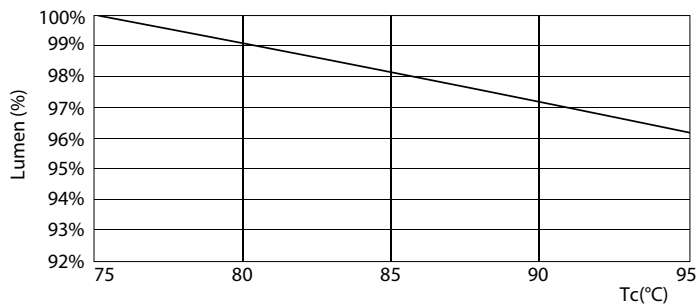

LEDtube PLC 100mm 9W G24Q-3 830 950lm

LEDtube PLC 100mm 9W G24Q-3 830 950lm

LEDtube PLC 100mm 9W G24Q-3 830 950lm