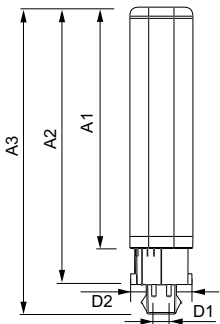

CorePro LED PLC 4P

Energieverbruik kWh/1.000 uur	12 kWh
Productgegevens	
Volledige productcode	871869654115900
Productnaam voor bestelling	CorePro LED PLC 9W 830 4P G24q-3
EAN/UPC - Product	8718696541159
Bestelcode	54115900

Lokale bestelcode	CPLC9W830Q3
Numerator - Aantal per pak	1
SAP-numerator - Dozen per buitendoos	10
SAP-materiaal	929001200802
Nettogewicht SAP (per stuk)	0,088 kg

Maatschets

LEDtube PLC 9W G24q-3/830 4P