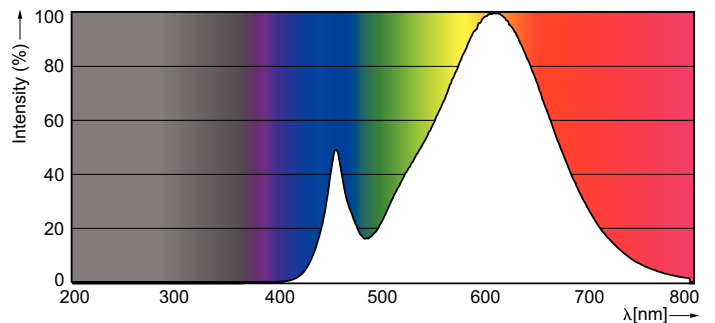

Product gegevens

Algemene informatie	
Lampvoet	E14 [E14]
Conform EU RoHS-richtlijn	Ja
Nominale levensduur (nom.)	25000 h
Schakelcyclus	50.000X
Technisch type	4-25W
Eisen aan armatuurontwerp	
Kleurcode	822-827 [Instelbaar warm wit]
Lichtstroom (nom.)	250 lm
Kleuraanduiding	Warmwit (WW)
Gecorreleerde kleurtemperatuur (nom.)	- K
Lichtrendement (gespec.) (nom.)	65 lm/W
Kleurconsistentie	<6
Kleurweergave-index (nom.)	80

Maatschets

LED DT 4-25W E14 P48 CL

Product	D	C
MASTER LEDlustre DT 4-25W E14 P48 CL	48 mm	95 mm

Fotometrische gegevens

SDLD_LEDLSR_0023-Light distribution diagram

Master LEDkaars- en kogellampen