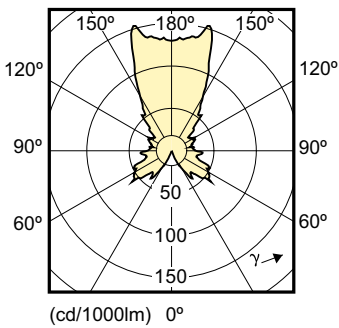

Product gegevens

Algemene informatie	
Lampvoet	E14 [E14]
Conform EU RoHS-richtlijn	Ja
Nominale levensduur (nom.)	25000 h
Schakelcyclus	50.000X
Technisch type	4-25W
Eisen aan armatuurontwerp	
Kleurcode	822-827 [Instelbaar warm wit]
Lichtstroom (nom.)	250 lm
Kleuraanduiding	Warmwit (WW)
Gecorreleerde kleurtemperatuur (nom.)	- K
Lichtrendement (gespec.) (nom.)	65 lm/W
Kleurconsistentie	<6
Kleurweergave-index (nom.)	80

Maatschets

LED DT 4-25W E14 P48 CL

Product	D	C
MASTER LEDlustre DT 4-25W E14 P48 CL	48 mm	95 mm

Fotometrische gegevens

SDLD_LEDLSR_0023-Light distribution diagram

Master LEDkaars- en kogellampen