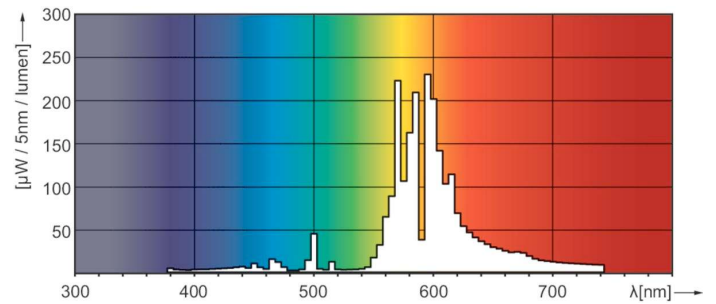

LDPO_SONTAPIA_0002-Spectral power distribution Colour