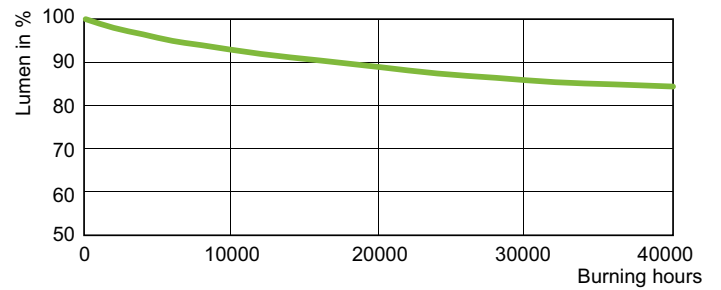

LDLM_SONTAPIA_0004-Lumen maintenance diagram