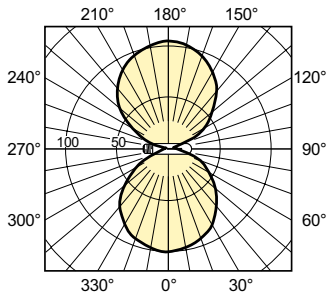

MASTER SON-T APIA Plus Xtra

Fotometrische gegevens

LDLD_SONTAPIA-Light distribution diagram