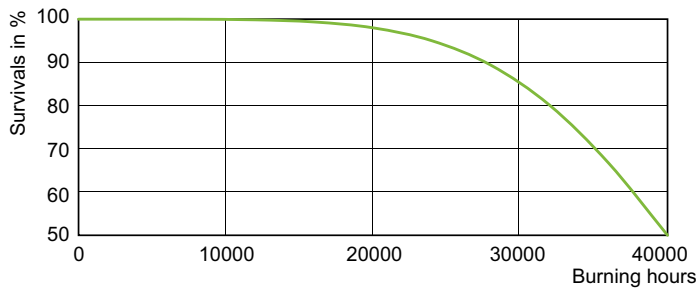

Levensduur

LDLE_SONTAPIA_0001-Life expectancy diagram