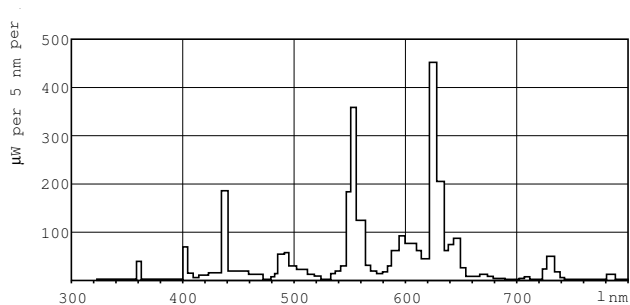

Fotometrische gegevens

Lichtkleur /830