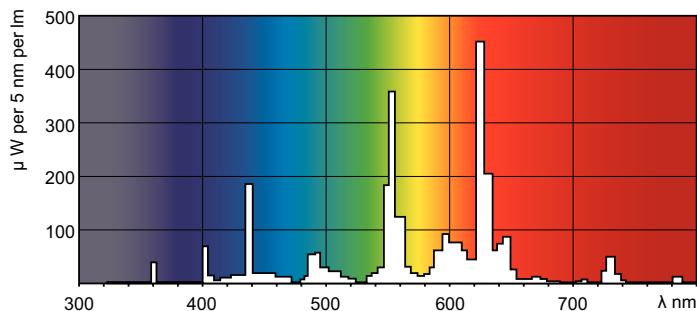

### Product gegevens

Algemene informatie	
Lampvoet	2GX13 [ 2GX13]
Levensduur tot 50% uitval voorverwarmd (nom.)	12000 h
LSF voorverwarmd 2.000 uur gespec.	99 %
LSF voorverwarmd 4.000 uur gespec.	99 %
LSF voorverwarmd 6.000 uur gespec.	96 %
LSF voorverwarmd 8.000 uur gespec.	89 %
LSF voorverwarmd 16.000 uur gespec.	10 %
LSF voorverwarmd 20.000 uur gespec.	1 %
Eisen aan armatuurontwerp	
Kleurcode	830 [ CCT of 3000K]
Lichtstroom (nom.)	5000 lm
Lichtstroom (gespec.) (nom.)	5000 lm
Kleuraanduiding	Warmwit (WW)
Gecorreleerde kleurtemperatuur (nom.)	3000 K
Lichtrendement (gespec.) (nom.)	83 lm/W

Kleurweergave-index (nom.)	82
LLMF 2.000 uur gemeten	91 %
LLMF 4.000 uur gemeten	87 %
LLMF 6.000 uur gemeten	84 %
LLMF 8.000 uur gemeten	81 %
LLMF 12.000 uur gemeten	77 %
LLMF 16.000 uur gemeten	74 %
LLMF 20000 uur gemeten	72 %

## Maatschets

TL5-C 60W/830

Product	D (max)	D (min)	E (min)	E (max)	I (min)	I (max)
MASTER TL5 Circular 60W/830 ICT/10	18 mm	14 mm	367 mm	379 mm	334 mm	346 mm

## Fotometrische gegevens

Lichtkleur /830

Lichtkleur /830