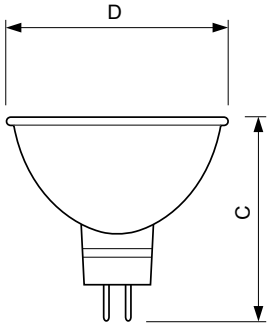

Accentline

Maatschets

Product	D (max)	C (max)
Accentline 50W 4000h GU5.3 12V 36D 1CT/10X5F	51 mm	46 mm

MR16 4000h 12V 50W 36D GU5.3