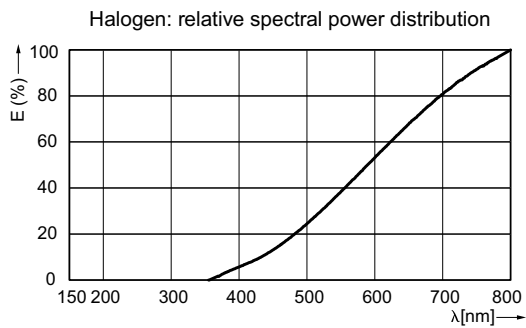

Product gegevens

Algemene informatie	
Lampvoet	GU5.3 [GU5.3]
Gebruiksstand	UNIVERSAL [vrij]
Levensduur tot 50% uitval (nom.)	4000 h
Nominale levensduur (nom.)	4000 h
Schakelcyclus	16.000X

Eisen aan armatuurontwerp	
Bundelhoek (nom.)	36 °
Lichtstroom (nom.)	680 lm
Lichtsterkte (max.)	1500 cd
Gespecificeerde bundelbreedte	36 °
Gecorreleerde kleurtemperatuur (nom.)	3000 K
Kleurweergave-index (nom.)	100
Lichtstroom in conus van 90° (nom.)	680 lm

Accentline

Maatschets

Product	D (max)	C (max)
Accentline 50W 4000h GU5.3 12V 36D 1CT/10X5F	51 mm	46 mm

MR16 4000h 12V 50W 36D GU5.3

Fotometrische gegevens

Consumer Lamps, Halogen, Spectral power distribution