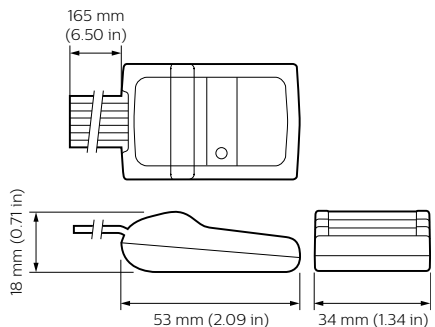

Dynalite System Integration

Maatschets

Dynalite System Integration