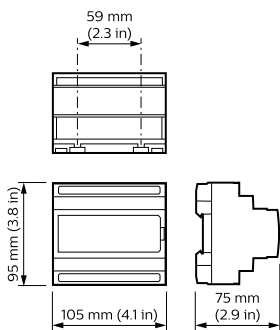

Dynalite System Integration

Product gegevens

Algemene informatie	
CE-markering	CE-markering
Opmerkingen:	Please download the Lighting - Product Data Sheet for more information and ordering options
Conform EU RoHS-richtlijn	Ja

Productgegevens	
Volledige productcode	871016352342200
Productnaam voor bestelling	DDNGKNX

EAN/UPC - Product	8710163523422
Bestelcode	52342200
Lokale bestelcode	DDNG-KNX
SAP-numerator - Aantal per pak	1
SAP-numerator - Dozen per buitendoos	1
Materiaalnr. (12NC)	913703080509
Nettogewicht SAP (per stuk)	0,150 kg

Maatschets

Dynalite System Integration