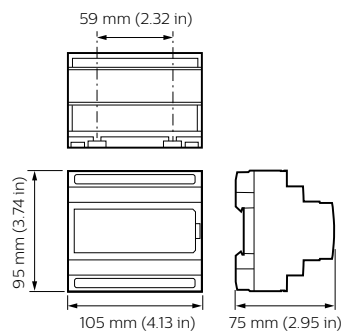

Dynalite System Integration