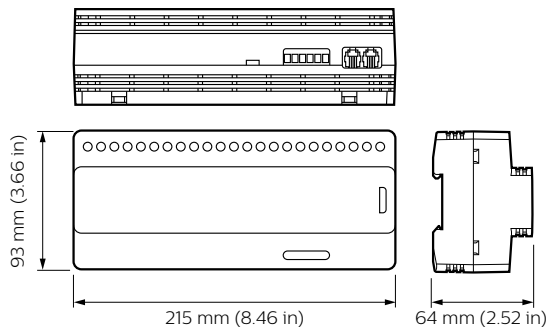

Dynalite Leading Edge Dimmers

Maatschets

Dynalite Leading Edge Dimmers