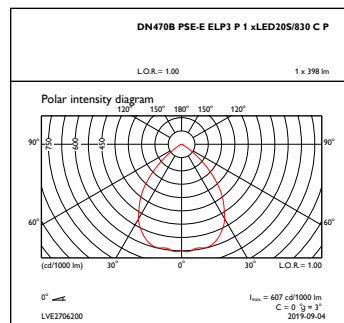

GreenSpace gen2 DN460B-DN473B

Fotometrische gegevens

IFGU1_DN470BPSE-EELP3P1xLED20S830CP

OFPC1_DN470BPSE-EELP3P1xLED20S830CP