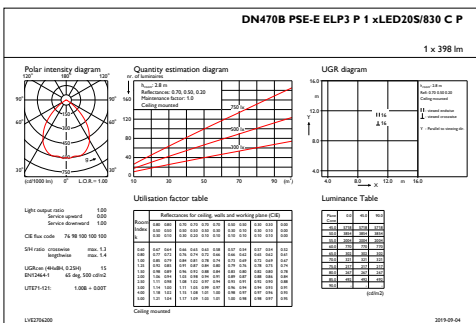

GreenSpace gen2 DN460B-DN473B

Fotometrische gegevens

IFGU1_DN470BPSE-EELP3P1xLED20S830CP

OFPC1_DN470BPSE-EELP3P1xLED20S830CP