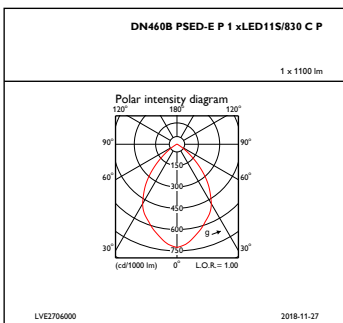

Regelsystemen en Dimmers

Dimbaar	Ja
---------	----

Mechanische eigenschappen en Behuizing

Materiaal behuizing	Polycarbonaat
Reflectormateriaal	Polycarbonaat met aluminiumcoating

Optisch materiaal	Polycarbonaat
Materiaal lichtkap/lens	-
Bevestigingsmateriaal	-
Afwerking lichtkap/lens	-
Totale hoogte	77 mm
Totale diameter	166 mm
Kleur	Wit RAL 9003
Afmetingen (hoogte x breedte x diepte)	77 x NaN x NaN mm (3 x NaN x NaN in)

Bereik omgevingstemperatuur	+10 °C tot +40 °C
Prestaties bij omgevingstemperatuur Tq	25 °C
Maximaal dimniveau	1%
Geschikt voor willekeurig schakelen	Ja

Productgegevens

Volledige productcode	871869979321000
Productnaam voor bestelling	DN460B LED11S/830 PSD-VLC-E C WH P
EAN/UPC - Product	8718699793210
Bestelcode	79321000
Lokale bestelcode	79321000
Numerator - Aantal per pak	1
SAP-numerator - Dozen per buitendoos	1
SAP-materiaal	912500100516
Netto gewicht (per stuk)	0,555 kg

GreenSpace 2 DN460B/DN461B/DN470B/DN471B

Maatschets

GreenSpace gen2 DN460B-DN473B

Fotometrische gegevens

IFPC1_DN460BPSED-EP1xLED11S830CP

IFGU1_DN460BPSED-EP1xLED11S830CP