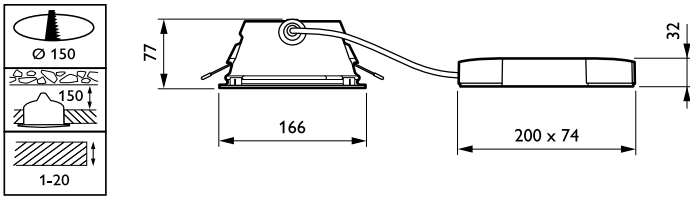

GreenSpace 2 DN460B/DN461B/DN470B/DN471B

Maatschets

GreenSpace gen2 DN460B-DN473B