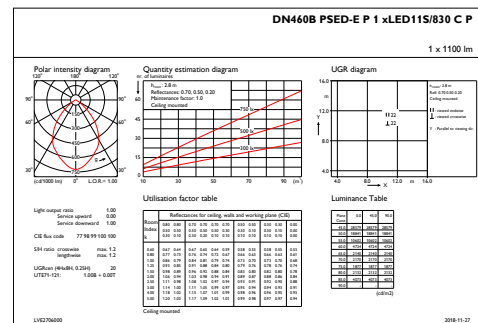

GreenSpace 2 DN460B/DN461B/DN470B/DN471B

Maatschets

GreenSpace gen2 DN460B-DN473B

Fotometrische gegevens

IFPC1_DN460BPSED-EP1xLED11S830CP

IFGU1_DN460BPSED-EP1xLED11S830CP