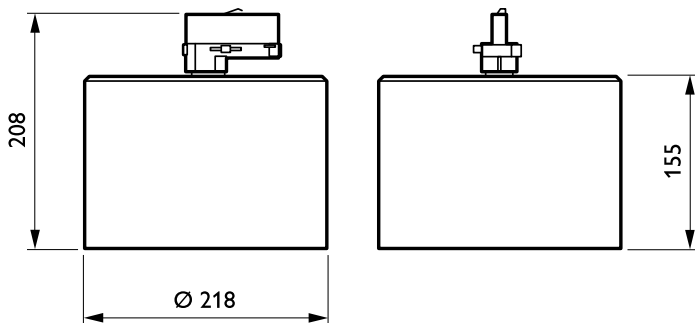

GreenSpace 2 DN460B/DN461B/DN470B/DN471B

Maatschets

GreenSpace gen2 DN460B-DN473B