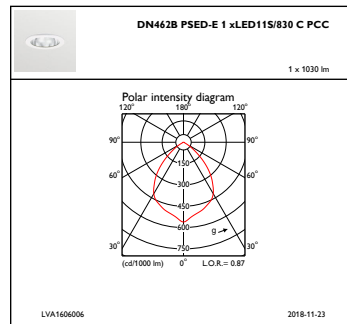

Fotometrische gegevens

IFGU1_DN462BPSED-E1xLED11S830CPCC

IFPC1_DN462BPSED-E1xLED11S830CPCC