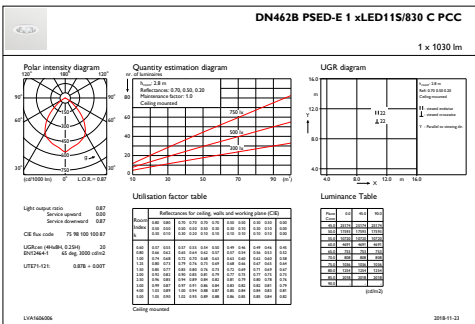

Fotometrische gegevens

IFGU1_DN462BPSED-E1xLED11S830CPCC

IFPC1_DN462BPSED-E1xLED11S830CPCC