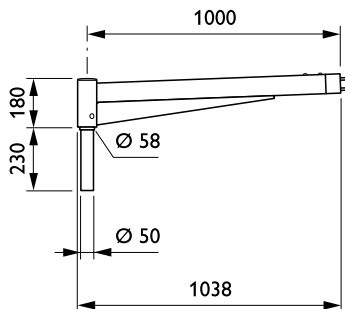

CitySoul poles and brackets

SAP-numerator - Aantal per pak	1
SAP-numerator - Dozen per buitendoos	1
Materiaalnr. (12NC)	912401451494

Nettogewicht SAP (per stuk)	9000,000 kg

Maatschets

CitySoul gen2 brackets JGP530-JRP534