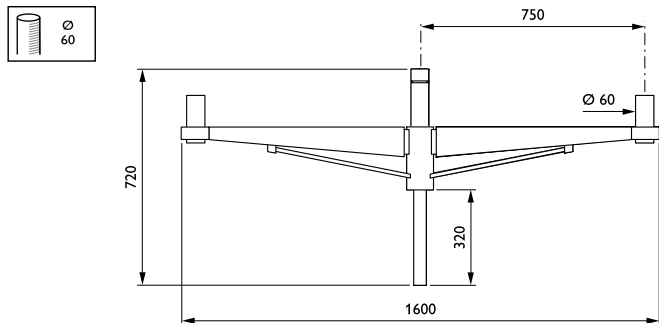

Mediane-uthouders

Maatschets

Mediane brackets JPB300